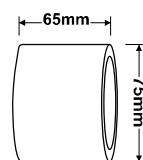

FEC-2190-25W

FEC-2170-20W

نام کالا	توان (وات)	ولتاژ	توان نوری (لومن)	رنگ LED
FEC-555-7	7W	85-265V	700	سفید، آفتابی
FEC-555-12	12W	85-265V	1200	سفید، آفتابی
FEC-2170-20	20W	85-265V	2000	سفید، آفتابی
FEC-2190-25	25W	85-265V	2500	سفید، آفتابی

- ✓ پروفیل آلومینیوم اکستروود با خلوص ۱۰۰٪، رنگ کوره ای و تنوع سایز جهت انواع نورپردازی.
- ✓ استفاده از چیپ های SMD LED دارای راندمان بالای نوردهی ($Lum/w > 100$) و درخشش بالای نور ($CRI > 80$).
- ✓ دیفیوزر درجه یک با درخشش عالی نور آن در طولانی مدت.
- ✓ دارای درایورهایی با مصرف استاندارد و بدون فلیکر با راندمان بالا و توان مصرف واقعی.
- ✓ بهترین انتخاب جهت فروشگاه ها، مراکز تجاری، نمایشگاهی و منازل مسکونی.