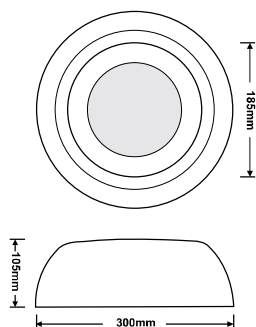

FEC-577-30W