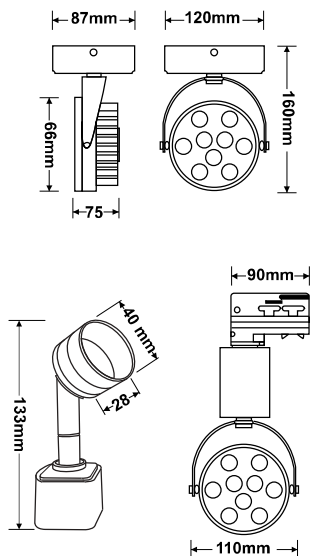

FEC-T0211-9W

نام کالا	توان (وات)	ولتاژ	توان نوری (لومن)	نوع LED
FEC-F5001	9W	220-240V	1080	9x1W POWER LED
FEC-T0211	9W	220-240V	1080	9x1W POWER LED
FEC-6157-mini	Max. 50W	220-240V	(پریچ GU10)	-

- ✓ بدنه ی چراغ ها از جنس آلومینیوم اکستروود با خلوص ۱۰۰٪ جهت انتقال حرارت بهینه و افزایش طول عمر چراغ .
- ✓ استفاده از چیپ های Power LED دارای راندمان بالای نوردهی ($Lum/w > 120$) و درخشش بالای نور ($CRI > 90$).
- ✓ دارای دایورهای با مصرف استاندارد و بدون فلیکر با راندمان بالا و توان مصرف واقعی.
- ✓ قابلیت چرخش و امکان استفاده از رفلکتور جهت تنظیم بهتر نور .
- ✓ بهترین انتخاب جهت فروشگاه ها، مراکز تجاری و نمایشگاهی .