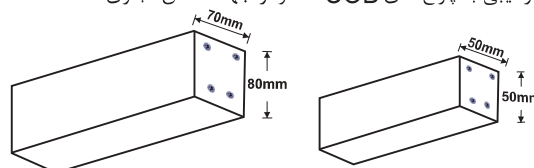

✓ پروفیل آلومینیوم اکستروود با خلوص ۱۰۰٪، رنگ کوره ای و تنوع سایز جهت انواع نورپردازی خطی و دکوراتیو.
✓ دیفیوزر درجه یک با کیفیت پخش یکنواخت و UV که موجب درخشش عالی نور آن در دراز مدت می گردد.
✓ تنوع در انتخاب میزان نوردهی به عنوان نور اصلی یا دکوراتیو در سه رنگ اصلی و نور RGB.

✓ دارای بکسل جهت تنظیم ارتفاع و امکان سفارش انواع سایز در شکل مستطیل و همچنین استفاده به صورت تکی یا ۲ و ۳ تایی و ... داخل هم.
✓ امکان استفاده از دیمر جهت تنظیم مناسب نور محیط.
✓ بهترین گزینه جهت نورپردازی مدرن در منازل و اماکن اداری و به صورت ترکیبی با چراغ های COB متمرکز جهت اماکن تجاری.

نام کالا	توان (وات)	ولتاژ	توان نوری (لومن)	رنگ LED
FEC-L5050	30W	100-240V	3000	سفید، استاندارد، آفتابی
FEC-L5050	40W	100-240V	4000	سفید، استاندارد، آفتابی
FEC-L7080RC	40W	100-240V	4000	سفید، استاندارد، آفتابی
FEC-L7080RC	60W	100-240V	6000	سفید، استاندارد، آفتابی
FEC-L7080RC	80W	100-240V	8000	سفید، استاندارد، آفتابی
FEC-L7080RC-D	80W	100-240V	0-8000	سفید، استاندارد، آفتابی
FEC-L7080RC-RGB	20W	100-240V	2000	RGB