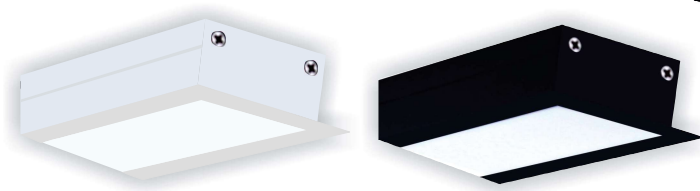

✓ پروفیل آلومینیوم اکستروود با خلوص ۱۰۰٪، رنگ کوره ای و تنوع سایز جهت انواع نورپردازی خطی و دکوراتیو.
✓ دیفیوزر درجه یک با کیفیت پخش یکنواخت و UV که موجب درخشش عالی نور آن در دراز مدت می گردد.
✓ تنوع در انتخاب میزان نوردهی به عنوان نور اصلی یا دکوراتیو در سه رنگ اصلی و نور RGB.
✓ دارای فنر جهت نصب آسان و لبه ی بیرونی جهت تطبیق بیشتر با محیط.
✓ امکان استفاده از دیمر جهت تنظیم مناسب نور محیط.
✓ بهترین گزینه جهت نورپردازی مدرن در منازل و اماکن اداری و به صورت ترکیبی با چراغ های COB متمرکز جهت اماکن تجاری.

نام کالا	توان (وات)	ولتاژ	توان نوری (لومن)	رنگ LED
FEC-L9032	40W	100-240V	4000	سفید، استاندارد، آفتابی
FEC-L9032	60W	100-240V	6000	سفید، استاندارد، آفتابی
FEC-L9032	80W	100-240V	8000	سفید، استاندارد، آفتابی
FEC-L9032-Dim	80W	100-240V	0-8000	سفید، استاندارد، آفتابی
FEC-L9032-RGB	20W	100-240V	2000	RGB