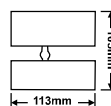

FEC-577-30W

نام کالا	توان (وات)	ولتاژ	توان نوری (لومن)	رنگ LED
FEC-577	30W	85-265V	3000	سفید، آفتابی
FEC-T566	12W	85-265V	1200	سفید، آفتابی

- ✓ بدنه ی چراغ ها از جنس آلومینیوم اکستروود با خلوص ۱۰۰٪ جهت انتقال حرارت بهینه و افزایش طول عمر چراغ .
- ✓ استفاده از چیپ های COB LED دارای راندمان بالای نوردهی ($Lum/w > 120$) و درخشش بالای نور ($CRI > 90$).
- ✓ رفلکتور آلومینیومی برای نورپردازی متمرکز یا زاویه دار جهت تمرکز و هدایت نور دلخواه .
- ✓ دارای درایورهایی با مصرف استاندارد و بدون فلیکر با راندمان بالا و توان مصرف واقعی.
- ✓ قابلیت چرخش و امکان استفاده از رفلکتور جهت تنظیم بهتر نور .
- ✓ بهترین انتخاب جهت فروشگاه ها، مراکز تجاری و نمایشگاهی .