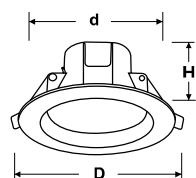

نام کالا	توان (وات)	ولتاژ	توان نوری (لومن)	رنگ LED	ابعاد چراغ (میلیمتر)
FEC-1120	7W	180-265V AC	700	سفید، استاندارد، آفتابی	75 102 52
FEC-1130	9W	180-265V AC	900	سفید، استاندارد، آفتابی	90 126 54
FEC-1140	12W	180-265V AC	1200	سفید، استاندارد، آفتابی	125 145 58
FEC-1150	18W	180-265V AC	1800	سفید، استاندارد، آفتابی	155 192 67
FEC-1180	30W	180-265V AC	3000	سفید، استاندارد، آفتابی	200 240 99
					d D H

- ✓ بدنه ی چراغ از جنس پلاستیک ABS نشکن با کیفیت بالا .
- ✓ استفاده از چیپ های SMD LED دارای راندمان بالای نوردهی ($Lum/w > 100$) و درخشش بالای نور ($CRI > 80$).
- ✓ دیفیوزر درجه یک با درخشش عالی نور آن در طولانی مدت .
- ✓ دارای درایورهایی با مصرف استاندارد و بدون فلیکر با راندمان بالا و توان مصرف واقعی.
- ✓ بهترین انتخاب جهت فروشگاه ها، مراکز تجاری، نمایشگاهی و منازل مسکونی .