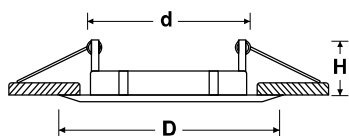

FEC-1043-WH

FEC-1047-WH

FEC-1043-S

نام کالا	جنس کالا	رنگ کالا	ابعاد قاب (میلیمتر)
FEC-1043	آلومینیوم	سفید - سیلور	75 92x92 30
FEC-1047	آلومینیوم	سفید	75 92x92 30
			d D H

- ✓ بدنه از جنس آلومینیوم اکستروود با خلوص بالا و رنگ الکترواستاتیک .
- ✓ تنوع در انتخاب مدل، رنگ چراغ و لامپ بر حسب نیاز .
- ✓ دارای فنر جهت نصب آسان و امکان تعویض لامپ بدون درآوردن چراغ از سقف .
- ✓ بهترین گزینه جهت نورپردازی منازل، اماکن اداری و تجاری .