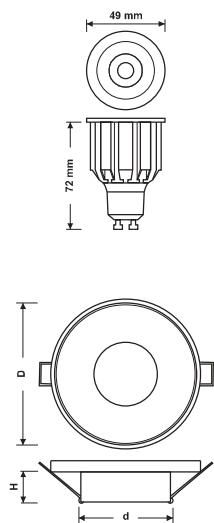

نام کالا	ولتاژ	توان (وات)	توان نوری (لومن)	توان (وات)	سریبج
FEC-COB LED-7	7W	100-265V	600	سفید، استاندارد، آفتابی	GU10
نام کالا	جنس بدنه	رنگ بدنه	ابعاد قاب (میلیمتر)		
FEC-1053	آلومینیوم	سفید، طلایی - سفید، سیلور	68	95	23
FEC-1054	آلومینیوم	سفید - نقره طلایی، براق	68	100	23
			d	D	H

- ✓ بدنه از جنس آلومینیوم اکستروود با خلوص بالا و رنگ الکترواستاتیک که با نگین های تحت لیسانس سواروسکی تزئین گردیده است .
- ✓ تنوع در انتخاب مدل، رنگ چراغ و لامپ بر حسب نیاز .
- ✓ دارای فنر جهت نصب آسان و امکان تعویض لامپ بدون درآوردن چراغ از سقف .
- ✓ بهترین گزینه جهت نورپردازی منازل، اماکن اداری و تجاری .