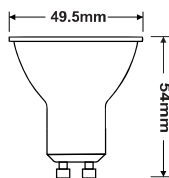

نام کالا	ولتاژ	توان (وات)	توان نوری (لومن)	توان (وات)	سریج
FEC-COB-6	6W	200-240V	600	سفید، استاندارد، آفتابی	MR16
FEC-COB-6	6W	200-240V	600	سفید، استاندارد، آفتابی	GU10
FEC-SMD-7	7W	200-240V	600	سفید، استاندارد، آفتابی	GU10-MR16

- ✓ بدنه از جنس آلومینیوم فورج جهت انتقال بهتر حرارت و طول عمر بیشتر لامپ .
- ✓ استفاده از چیپ های COB LED دارای راندمان بالای نوردهی ($Lum/w > 100$) و درخشش بالای نور ($CRI > 100$).
- ✓ استفاده از درایورهایی با مصرف استاندارد، راندمان بالا و توان مصرف واقعی .