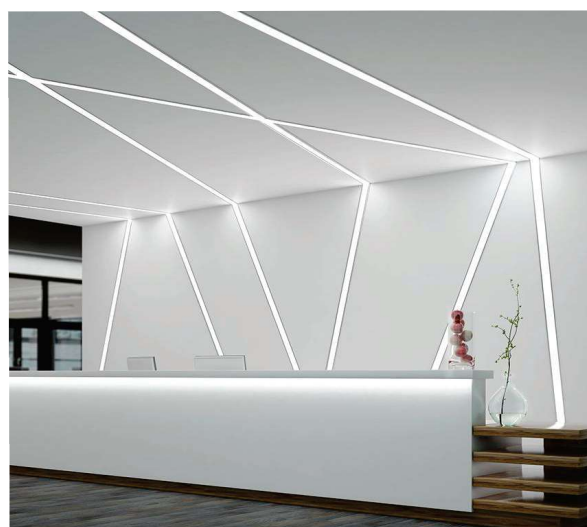

FEC-L9032

✓ پروفیل آلومینیوم اکستروود با خلوص ۱۰۰٪، رنگ کوره ای و تنوع سایز جهت انواع نورپردازی خطی و دکوراتیو.
✓ دیفیوزر درجه یک با کیفیت پخش یکنواخت و UV که موجب درخشش عالی نور آن در دراز مدت می گردد.
✓ تنوع در انتخاب میزان نوردهی به عنوان نور اصلی یا دکوراتیو در سه رنگ اصلی و نور RGB.
✓ دارای فنر جهت نصب آسان و لبه ی بیرونی جهت تطبیق بیشتر با محیط.
✓ امکان استفاده از دیمر جهت تنظیم مناسب نور محیط.
✓ بهترین گزینه جهت نورپردازی مدرن در منازل و اماکن اداری و به صورت ترکیبی با چراغ های COB متمرکز جهت اماکن تجاری.

نام کالا	توان (وات)	ولتاژ	توان نوری (لومن)	رنگ LED
FEC-L9032	40W	100-240V	4000	سفید، استاندارد، آفتابی
FEC-L9032	60W	100-240V	6000	سفید، استاندارد، آفتابی
FEC-L9032	80W	100-240V	8000	سفید، استاندارد، آفتابی
FEC-L9032-Dim	80W	100-240V	0-8000	سفید، استاندارد، آفتابی
FEC-L9032-RGB	20W	100-240V	2000	RGB