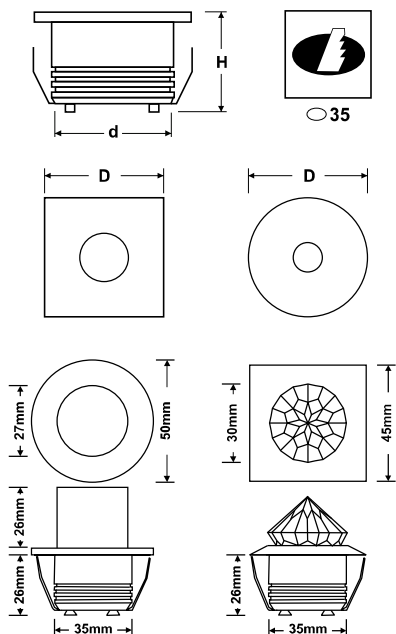

نام کالا	توان (وات)	ولتاژ	توان نوری (لمین)	رنگ LED	ابعاد چراغ (میلیمتر)
FEC-COB-01	3W	85-265V AC	300	آفتابی	35 45 29
FEC-COB-04	3W	85-265V AC	300	آفتابی	35 45x45 29
FEC-COB-05	3W	85-265V AC	300	آفتابی	35 45x45 29
FEC-COB-08	3W	85-265V AC	300	سفید، آفتابی	35 45x45 29
FEC-COB-09	3W	85-265V AC	300	سفید، آفتابی	35 45 29
FEC-COB-13	3W	85-265V AC	300	سفید، آفتابی	35 45 29
FEC-COB-11	3W	85-265V AC	300	آفتابی	35 45 43
FEC-COB-12	3W	85-265V AC	300	آفتابی	35 50 58