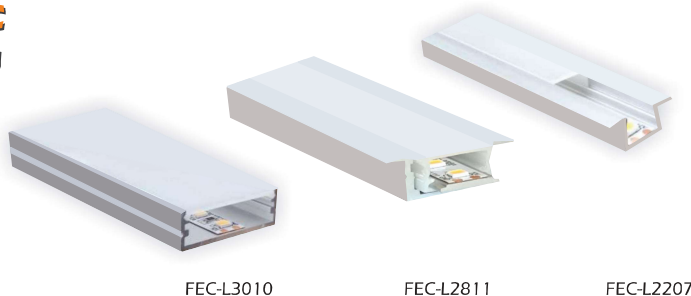

نام کالا	توان (وات)	ولتاژ	توان نوری (لومن)	رنگ LED
FEC-L2207	10W	12V	1000	سفید، استاندارد، آفتابی
FEC-L2811	10W	12V	1000	سفید، استاندارد، آفتابی
FEC-L3010	10W	12V	1000	سفید، استاندارد، آفتابی

✓ پروفیل آلومینیوم اکستروود با خلوص % ۱۰۰، رنگ کوره ای و تنوع سایز جهت انواع نورپردازی خطی و دکوراتیو.

✓ دیفیوزر درجه یک با کیفیت پخش یکنواخت و UV که موجب درخشش عالی نور آن در دراز مدت می گردد.

✓ تنوع در انتخاب میزان نوردهی به عنوان نور اصلی یا دکوراتیو در سه رنگ اصلی و نور RGB.

✓ دارای لبه بیرونی در مدل توکار جهت تطبیق بیشتر با محیط و بست فلزی جهت نصب مدل روکار و توکار.

✓ امکان استفاده از دایمر جهت تنظیم مناسب نور محیط.

✓ بهترین گزینه جهت نورپردازی مدرن در منازل، اماکن اداری و به صورت ترکیبی با چراغ های COB متمرکز جهت اماکن تجاری.

✓ امکان استفاده از مدل IP دار در فضاهای بیرون اعم از حیاط، روف گاردن و یا به صورت نورپردازی داخل نمای سنگ ساختمان.