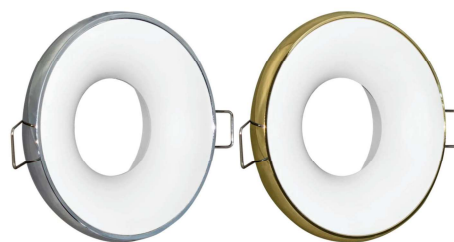

DECORATIVE HALOGEN FRAME & DECORATIVE LED LAMP

قاب هالوژن و لامپ دکوراتیو

FEC-1054-WH

FEC-1054-CH

FEC-1054-G

FEC-COB-7W-CH

FEC-COB-7W-G

FEC-1053-WH-CH