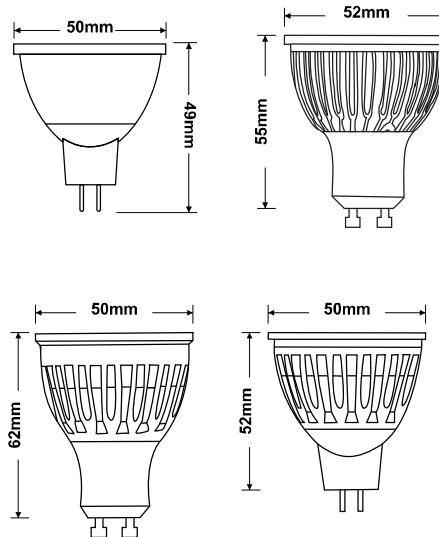

FEC-POWER-4x1W(220V)

FEC-SMD-6x1W(220V)

FEC-SMD-6x1W(12V)

FEC-SMD-5W(12V)

نام کالا	ولتاژ	توان (وات)	توان نوری (لومن)	توان (وات)	سریبج
FEC-POWER-4	4x1W	220-240V	360	سفید، نرنجی، سبز	GU10-MR16-E27
FEC-SMD-6	6x1W	220-240V	600	سفید، آفتابی، یخی	GU10-MR16
FEC-SMD-6	6x1W	12V AC/DC	600	سفید، آفتابی	MR16
FEC-SMD-5	5W	12V AC/DC	500	آفتابی	MR16