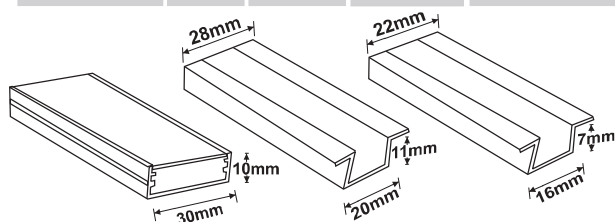

نام کالا	توان (وات)	ولتاژ	توان نوری (لومن)	رنگ LED
FEC-L2207	10W	12V	1000	سفید، استاندارد، آفتابی
FEC-L2811	10W	12V	1000	سفید، استاندارد، آفتابی
FEC-L3010	10W	12V	1000	سفید، استاندارد، آفتابی