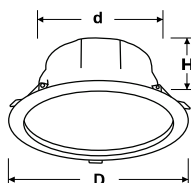

نام کالا	توان (وات)	ولتاژ	توان نوری (لومن)	رنگ LED	ابعاد چراغ (میلیمتر)
FEC-1120	7W	180-265V AC	700	سفید، استاندارد، آفتابی	75 102 52
FEC-1130	9W	180-265V AC	900	سفید، استاندارد، آفتابی	90 126 54
FEC-1140	12W	180-265V AC	1200	سفید، استاندارد، آفتابی	125 145 58
FEC-1150	18W	180-265V AC	1800	سفید، استاندارد، آفتابی	155 192 67
FEC-1180	30W	180-265V AC	3000	سفید، استاندارد، آفتابی	200 240 99
					d D H

- ✓ بدنه ی چراغ از جنس پلاستیک ABS نشکن با کیفیت بالا .
- ✓ استفاده از چیپ های SMD LED دارای راندمان بالای نوردهی ($Lum/w > 100$) و درخشش بالای نور ($CRI > 80$).
- ✓ دیفیوزر درجه یک با درخشش عالی نور آن در طولانی مدت .
- ✓ دارای درایورهایی با مصرف استاندارد و بدون فلیکر با راندمان بالا و توان مصرف واقعی.
- ✓ بهترین انتخاب جهت فروشگاه ها، مراکز تجاری، نمایشگاهی و منازل مسکونی .