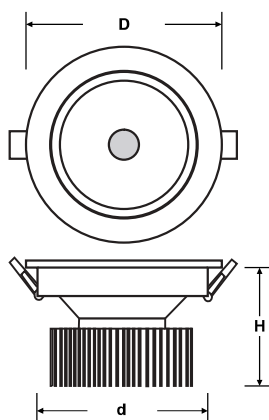

FEC-319-40W

FEC-321-60W

نام کالا	توان (وات)	ولتاژ	توان نوری (لومن)	رنگ LED	ابعاد چراغ (میلیمتر)		
FEC-311	3W	85-265V	360	سفید، آفتابی	45	55	40
FEC-313	7W	85-265V	840	سفید، آفتابی	70	85	50
FEC-314	12W	85-265V	1440	سفید، آفتابی	90	110	65
FEC-315	18W	85-265V	2160	سفید، آفتابی	120	140	110
FEC-317	30W	85-265V	3600	سفید، آفتابی	140	160	90
FEC-319	40W	85-265V	4800	سفید، آفتابی	160	180	100
FEC-321	60W	85-265V	7200	سفید، آفتابی	200	235	120
					d	D	H