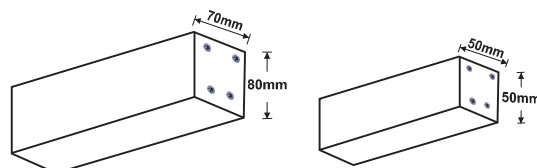

- ✓ پروفیل آلومینیوم اکستروود با خلوص ۱۰۰٪، رنگ کوره ای و تنوع سایز جهت انواع نورپردازی خطی و دکوراتیو.
- ✓ دیفیوزر درجه یک با کیفیت پخش یکنواخت و UV که موجب درخشش عالی نور آن در دراز مدت می گردد.
- ✓ تنوع در انتخاب میزان نوردهی به عنوان نور اصلی یا دکوراتیو در سه رنگ اصلی و نور RGB.
- ✓ دارای بکسل جهت تنظیم ارتفاع و امکان سفارش انواع سایز در شکل مربع و همچنین استفاده به صورت تکی یا ۳ تاایی و ... داخل هم.
- ✓ امکان استفاده از دایمر جهت تنظیم مناسب نور محیط.
- ✓ بهترین گزینه جهت نورپردازی مدرن در منازل و اماکن اداری و به صورت ترکیبی با چراغ های COB متمرکز جهت اماکن تجاری.

نام کالا	توان (وات)	ولتاژ	توان نوری (لومن)	رنگ LED
FEC-L5050	30W	100-240V	3000	سفید، استاندارد، آفتابی
FEC-L5050	40W	100-240V	4000	سفید، استاندارد، آفتابی
FEC-L7080SQ	40W	100-240V	4000	سفید، استاندارد، آفتابی
FEC-L7080SQ	60W	100-240V	6000	سفید، استاندارد، آفتابی
FEC-L7080SQ	80W	100-240V	8000	سفید، استاندارد، آفتابی
FEC-L7080SQ-Dim	80W	100-240V	0-8000	سفید، استاندارد، آفتابی
FEC-L7080SQ-RGB	20W	100-240V	2000	RGB