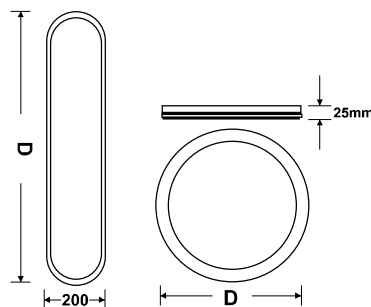

FEC-H140-40W /60W

FEC-H101-50W

FEC-HO166-66W /40W

نام کالا	توان (وات)	ولتاژ	توان نوری (لومن)	رنگ LED	مشخصات	ابعاد چراغ
FEC-H101	50W	220-240V	4500	سفید	آویز مربع با قابلیت تنظیم ارتفاع	600
FEC-H140	40W	220-240V	3600	سفید، آفتابی	آویز گرد با قابلیت تنظیم ارتفاع	500
FEC-H160	60W	220-240V	5400	سفید، آفتابی	آویز گرد با قابلیت تنظیم ارتفاع	600
FEC-HO140	40W	220-240V	3600	سفید، آفتابی	آویز بیضی با قابلیت تنظیم ارتفاع	600
FEC-HO166	66W	220-240V	5940	سفید، آفتابی	آویز بیضی با قابلیت تنظیم ارتفاع	1200