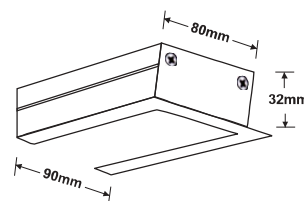

✓ پروفیل آلومینیوم اکستروود با خلوص ۱۰۰٪، رنگ کوره ای و تنوع سایز جهت انواع نورپردازی خطی و دکوراتیو.
✓ دیفیوزر درجه یک با کیفیت پخش یکنواخت و UV که موجب درخشش عالی نور آن در دراز مدت می گردد.
✓ تنوع در انتخاب میزان نوردهی به عنوان نور اصلی یا دکوراتیو در سه رنگ اصلی و نور RGB.
✓ دارای فنر جهت نصب آسان و لبه ی بیرونی جهت تطبیق بیشتر با محیط.
✓ امکان استفاده از دیمر جهت تنظیم مناسب نور محیط.
✓ بهترین گزینه جهت نورپردازی مدرن در منازل و اماکن اداری و به صورت ترکیبی با چراغ های COB متمرکز جهت اماکن تجاری.

نام کالا	توان (وات)	ولتاژ	توان نوری (لومن)	رنگ LED
FEC-L9032	40W	100-240V	4000	سفید، استاندارد، آفتابی
FEC-L9032	60W	100-240V	6000	سفید، استاندارد، آفتابی
FEC-L9032	80W	100-240V	8000	سفید، استاندارد، آفتابی
FEC-L9032-Dim	80W	100-240V	0-8000	سفید، استاندارد، آفتابی
FEC-L9032-RGB	20W	100-240V	2000	RGB