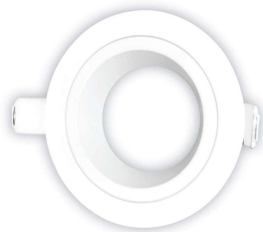

نام کالا	جنس کالا	رنگ کالا	ابعاد قاب (میلیمتر)		
FEC-1021	آلومینیوم	سفید - سیلور	72	92	30
FEC-1042	آلومینیوم	سفید - سیلور	72	92	30
FEC-1023	دایکاست	سفید	75	90	30
			d	D	H

- ✓ بدنه از جنس آلومینیوم اکستروود با خلوص بالا و رنگ الکترواستاتیک .
- ✓ تنوع در انتخاب مدل، رنگ چراغ و لامپ بر حسب نیاز .
- ✓ دارای فنر جهت نصب آسان و امکان تعویض لامپ بدون درآوردن چراغ از سقف .
- ✓ بهترین گزینه جهت نورپردازی منازل، اماکن اداری و تجاری .