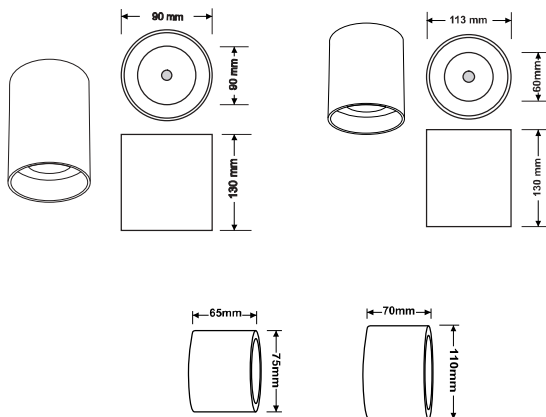

FEC-520-20W

FEC-566-12W

FEC-512-12W

FEC-566-7W

نام کالا	توان (وات)	ولتاژ	توان نوری (لومن)	رنگ LED
FEC-512	12W	85-265V AC	1440	سفید، آفتابی
FEC-520	20W	85-265V AC	2400	سفید، آفتابی
FEC-566-7	7W	85-265V	840	سفید، آفتابی
FEC-566-12	12W	85-265V	1440	سفید، آفتابی