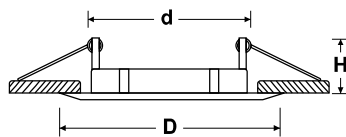

FEC-1042-WH

FEC-1021-WH

FEC-1046-WH

FEC-1042-S

FEC-1021-S

FEC-1023-WH

نام کالا	جنس کالا	رنگ کالا	ابعاد قاب (میلیمتر)		
FEC-1021	آلومینیوم	سفید - سیلور	72	92	30
FEC-1042	آلومینیوم	سفید - سیلور	72	92	30
FEC-1023	دایکاست	سفید	75	90	30
			d	D	H