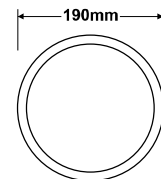

FEC-2190-25W

FEC-2170-20W

نام کالا	توان (وات)	ولتاژ	توان نوری (لومن)	رنگ LED
FEC-555-7	7W	85-265V	700	سفید، آفتابی
FEC-555-12	12W	85-265V	1200	سفید، آفتابی
FEC-2170-20	20W	85-265V	2000	سفید، آفتابی
FEC-2190-25	25W	85-265V	2500	سفید، آفتابی

- ✓ پروفیل آلومینیوم اکستروود با خلوص ۱۰۰٪، رنگ کوره ای و تنوع سایز جهت انواع نورپردازی.
- ✓ استفاده از چیپ های SMD LED دارای راندمان بالای نوردهی ($Lum/w > 100$) و درخشش بالای نور ($CRI > 80$).
- ✓ دیفیوزر درجه یک با درخشش عالی نور آن در طولانی مدت.
- ✓ دارای درایورهایی با مصرف استاندارد و بدون فلیکر با راندمان بالا و توان مصرف واقعی.
- ✓ بهترین انتخاب جهت فروشگاه ها، مراکز تجاری، نمایشگاهی و منازل مسکونی.