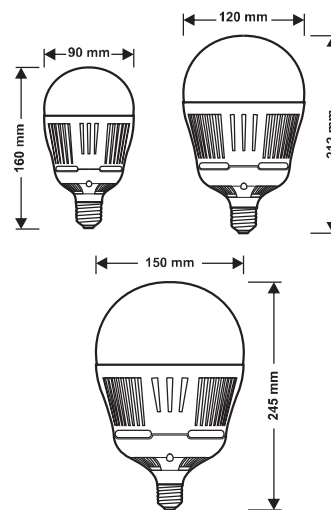

FEC-SMD LED-36W

FEC-SMD LED-24W

نام کالا	توان (وات)	ولتاژ	توان نوری (لومن)	رنگ LED	ابعاد لامپ (میلیمتر)
FEC-E27-24	24W	175-265V	2400	سفید، آفتابی	90 160
FEC-E27-36	36W	175-265V	3600	سفید، آفتابی	120 212
FEC-E27-48	48W	175-265V	4800	سفید، آفتابی	150 245
					D H

- ✓ بدنه از جنس آلومینیوم فورج جهت انتقال بهتر حرارت و طول عمر بیشتر لامپ .
- ✓ استفاده از چیپ های SMD LED دارای راندمان بالای نوردهی ($Lum/w > 100$) و درخشش بالای نور ($CRI > 100$).
- ✓ استفاده از درایورهایی با مصرف استاندارد، راندمان بالا و توان مصرف واقعی .