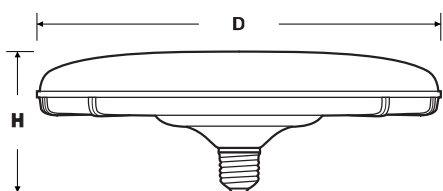

FEC-Candle-E14-5W

FEC-E27-12W

FEC-E27-15W

FEC-UFO-E27-23W

نام کالا	توان (وات)	ولتاژ	توان نوری (لومن)	رنگ LED	ابعاد لامپ (میلیمتر)
FEC-CANDLE-5	5W	85-265V	410	سفید، استاندارد، آفتابی	37 112
FEC-E27-12	12W	85-265V	1020	سفید، استاندارد، آفتابی	60 112
FEC-E27-15	15W	85-265V	1275	سفید، استاندارد، آفتابی	60 112
FEC-UFO-23	23W	85-265V	2300	سفید، استاندارد، آفتابی	230 90
					D H