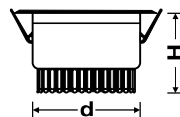

CE FC

www.fec.ir

10