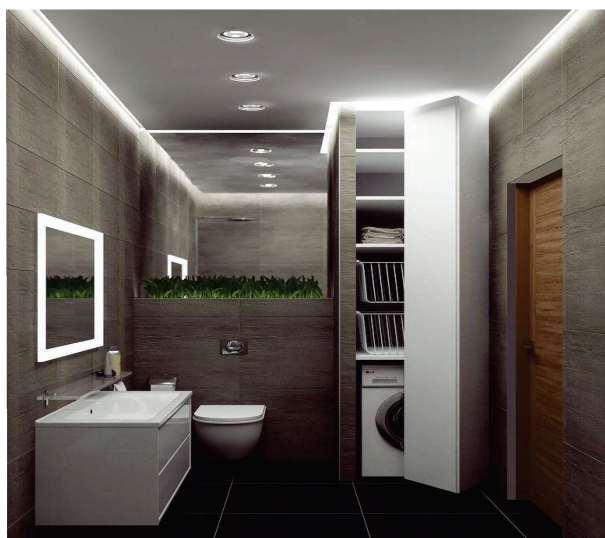

✓ پروفیل آلومینیوم اکستروود با خلوص % ۱۰۰، رنگ کوره ای و تنوع سایز جهت انواع نورپردازی خطی و دکوراتیو.
✓ دیفیوزر درجه یک با کیفیت پخش یکنواخت و UV که موجب درخشش عالی نور آن در دراز مدت می گردد.
✓ تنوع در انتخاب میزان نوردهی به عنوان نور اصلی یا دکوراتیو در سه رنگ اصلی و نور RGB.

✓ دارای بست فلزی جهت نصب در کنج سقف و دیوار.
✓ امکان استفاده از دایمر جهت تنظیم مناسب نور محیط.
✓ بهترین گزینه جهت نورپردازی مدرن در منازل، اماکن اداری و به صورت ترکیبی با چراغ های COB متمرکز جهت اماکن تجاری.

نام کالا	توان (وات)	ولتاژ	توان نوری (لومن)	رنگ LED
FEC-L1818	10W	12V	1000	سفید، استاندارد، آفتابی