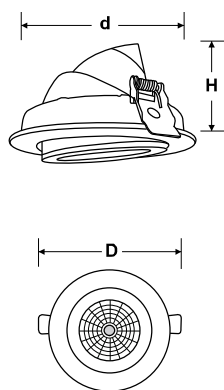

CE FC

www.fec.ir

10

FEC-316-30W

FEC-318-45W

نام کالا	توان (وات)	ولتاژ	توان نوری (لومن)	رنگ LED	ابعاد چراغ (میلیمتر)
FEC-316-30	30W	85-265V AC	3600	سفید، استاندارد، آفتابی	140 150 90
FEC-318-45	45W	85-265V AC	5400	سفید، استاندارد، آفتابی	170 190 130
					d D H