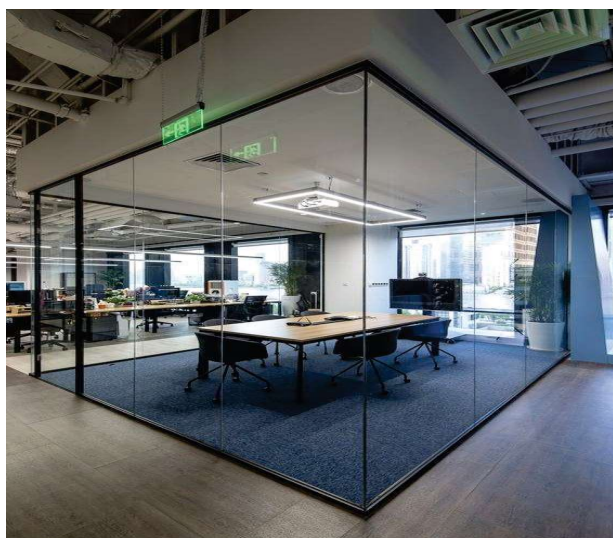

✓ پروفیل آلومینیوم اکستروود با خلوص ۱۰۰٪، رنگ کوره ای و تنوع سایز جهت انواع نورپردازی خطی و دکوراتیو.
✓ دیفیوزر درجه یک با کیفیت پخش یکنواخت و UV که موجب درخشش عالی نور آن در دراز مدت می گردد.
✓ تنوع در انتخاب میزان نوردهی به عنوان نور اصلی یا دکوراتیو در سه رنگ اصلی و نور RGB.

✓ دارای بکسل جهت تنظیم ارتفاع و امکان سفارش انواع سایز در شکل مستطیل و همچنین استفاده به صورت تکی یا ۲ و ۳ تایی و ... داخل هم.
✓ امکان استفاده از دیمر جهت تنظیم مناسب نور محیط.
✓ بهترین گزینه جهت نورپردازی مدرن در منازل و اماکن اداری و به صورت ترکیبی با چراغ های COB متمرکز جهت اماکن تجاری.

نام کالا	توان (وات)	ولتاژ	توان نوری (لومن)	رنگ LED
FEC-L5050	30W	100-240V	3000	سفید، استاندارد، آفتابی
FEC-L5050	40W	100-240V	4000	سفید، استاندارد، آفتابی
FEC-L7080RC	40W	100-240V	4000	سفید، استاندارد، آفتابی
FEC-L7080RC	60W	100-240V	6000	سفید، استاندارد، آفتابی
FEC-L7080RC	80W	100-240V	8000	سفید، استاندارد، آفتابی
FEC-L7080RC-D	80W	100-240V	0-8000	سفید، استاندارد، آفتابی
FEC-L7080RC-RGB	20W	100-240V	2000	RGB