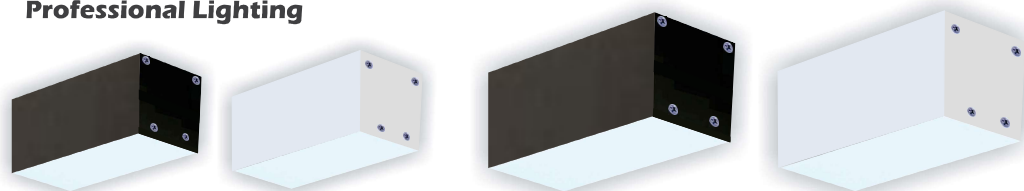

FEC-L5050

FEC-L7080