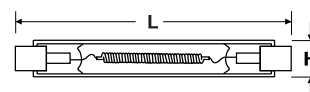

نام کالا	توان (وات)	ولتاژ	توان نوری (لومن)	سرپیچ	ابعاد لامپ (میلیمتر)	
FEC-LED-G4-2	2W	12V	200	G4	35	14
FEC-LED-G9-3	3W	85-265V	300	G9	49	19
FEC-G9-60	60W	200-240V	980	G9	45	14
FEC-78-150	150W	200-240V	3300	Double Ended	78	10
FEC-118-500	500W	200-240V	11000	Double Ended	118	10
FEC-189-1000	1000W	200-240V	22000	Double Ended	189	10
					L	H

- ✓ بدنه از جنس شیشه و نوار تنگستن داخل آن که با عبور جریان برق ملتهب شده و تولید نور می کند.
- ✓ طول عمر بالای ۲۰۰۰ ساعت.
- ✓ بهترین انتخاب جهت اماکن تجاری به دلیل مقرون به صرفه و کاربردی بودن.