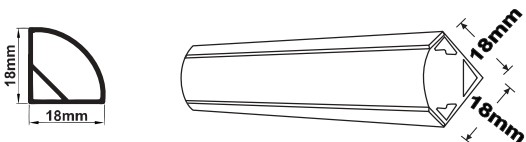

✓ پروفیل آلومینیوم اکستروود با خلوص % ۱۰۰، رنگ کوره ای و تنوع سایز جهت انواع نورپردازی خطی و دکوراتیو.
✓ دیفیوزر درجه یک با کیفیت پخش یکنواخت و UV که موجب درخشش عالی نور آن در دراز مدت می گردد.
✓ تنوع در انتخاب میزان نوردهی به عنوان نور اصلی یا دکوراتیو در سه رنگ اصلی و نور RGB.

✓ دارای بست فلزی جهت نصب در کنج سقف و دیوار.
✓ امکان استفاده از دایمر جهت تنظیم مناسب نور محیط.
✓ بهترین گزینه جهت نورپردازی مدرن در منازل، اماکن اداری و به صورت ترکیبی با چراغ های COB متمرکز جهت اماکن تجاری.

نام کالا	توان (وات)	ولتاژ	توان نوری (لومن)	رنگ LED
FEC-L1818	10W	12V	1000	سفید، استاندارد، آفتابی