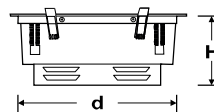

CE FC

www.fec.ir

10