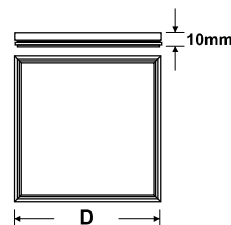

FEC-H140-40W /60W

FEC-H101-50W

FEC-HO166-66W /40W

نام کالا	توان (وات)	ولتاژ	توان نوری (لومن)	رنگ LED	مشخصات	ابعاد چراغ
FEC-H101	50W	220-240V	4500	سفید	آویز مربع با قابلیت تنظیم ارتفاع	600
FEC-H140	40W	220-240V	3600	سفید، آفتابی	آویز گرد با قابلیت تنظیم ارتفاع	500
FEC-H160	60W	220-240V	5400	سفید، آفتابی	آویز گرد با قابلیت تنظیم ارتفاع	600
FEC-HO140	40W	220-240V	3600	سفید، آفتابی	آویز بیضی با قابلیت تنظیم ارتفاع	600
FEC-HO166	66W	220-240V	5940	سفید، آفتابی	آویز بیضی با قابلیت تنظیم ارتفاع	1200