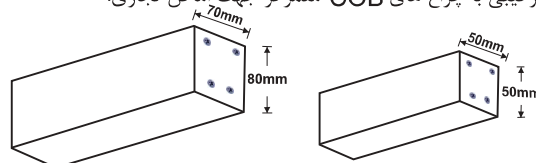

FEC-L5050

- ✓ پروفیل آلومینیوم اکستروژن با خلوص ۱۰۰٪، رنگ کوره ای و تنوع سایز جهت انواع نورپردازی خطی و دکوراتیو.
- ✓ دیفیوزر درجه یک با کیفیت پخش یکنواخت و UV که موجب درخشش عالی نور آن در دراز مدت می گردد.
- ✓ تنوع در انتخاب میزان نوردهی به عنوان نور اصلی یا دکوراتیو در سه رنگ اصلی و نور RGB.
- ✓ دارای یکسبک جهت تنظیم ارتفاع و امکان سفارش انواع سایز در شکل ۶ ضلعی و همچنین استفاده به صورت تکی یا ۲ و ۳ تایی و ... داخل هم.
- ✓ امکان استفاده از دایمر جهت تنظیم مناسب نور محیط.
- ✓ بهترین گزینه جهت نورپردازی مدرن در منازل و اماکن اداری و به صورت ترکیبی با چراغ های COB متمرکز جهت اماکن تجاری.

نام کالا	توان (وات)	ولتاژ	توان نوری (لومن)	رنگ LED
FEC-L5050	30W	100-240V	3000	سفید، استاندارد، آفتابی
FEC-L5050	40W	100-240V	4000	سفید، استاندارد، آفتابی
FEC-L7080HX	40W	100-240V	4000	سفید، استاندارد، آفتابی
FEC-L7080HX	60W	100-240V	6000	سفید، استاندارد، آفتابی
FEC-L7080HX	80W	100-240V	8000	سفید، استاندارد، آفتابی
FEC-L7080HX-Dim	80W	100-240V	0-8000	سفید، استاندارد، آفتابی
FEC-L7080HX-RGB	20W	100-240V	2000	RGB