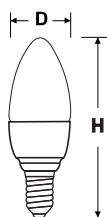

FEC-Candle-E14-5W

FEC-E27-12W

FEC-E27-15W

FEC-UFO-E27-23W

نام کالا	توان (وات)	ولتاژ	توان نوری (لومن)	رنگ LED	ابعاد لامپ (میلیمتر)
FEC-CANDLE-5	5W	85-265V	410	سفید، استاندارد، آفتابی	37 112
FEC-E27-12	12W	85-265V	1020	سفید، استاندارد، آفتابی	60 112
FEC-E27-15	15W	85-265V	1275	سفید، استاندارد، آفتابی	60 112
FEC-UFO-23	23W	85-265V	2300	سفید، استاندارد، آفتابی	230 90
					D H