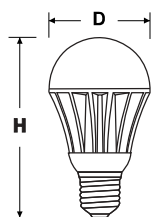

FEC-Candle-E14-5W

FEC-E27-12W

FEC-E27-15W

FEC-UFO-E27-23W

نام کالا	توان (وات)	ولتاژ	توان نوری (لومن)	رنگ LED	ابعاد لامپ (میلیمتر)
FEC-CANDLE-5	5W	85-265V	410	سفید، استاندارد، آفتابی	37 112
FEC-E27-12	12W	85-265V	1020	سفید، استاندارد، آفتابی	60 112
FEC-E27-15	15W	85-265V	1275	سفید، استاندارد، آفتابی	60 112
FEC-UFO-23	23W	85-265V	2300	سفید، استاندارد، آفتابی	230 90
					D H