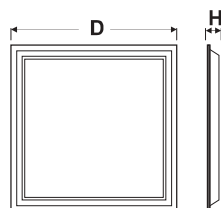

نام کالا	توان (وات)	ولتاژ	توان نوری (لومن)	رنگ LED	ابعاد چراغ
FEC-102	50W	100-240V	4500	سفید، استاندارد، آفتابی	595x595 44
FEC-103	25W	100-240V	2250	سفید، آفتابی	300x300 12
					D H

- ✓ پروفیل آلومینیوم اکستروود با خلوص ۱۰۰٪ و رنگ کوره ای.
- ✓ استفاده از چیپ های SMD LED دارای راندمان بالای نوردهی ($Lum/w > 90$) و درخشش بالای نور ($CRI > 80$).
- ✓ دیفیوزر درجه یک با درخشش عالی نور در طولانی مدت .
- ✓ دارای درایورهایی با مصرف استاندارد و بدون فلیکر با راندمان بالا و توان مصرف واقعی.
- ✓ بهترین انتخاب جهت طراحی هتل ها، سالن های کنفرانس، دفاتر اداری، بیمارستان ها، بانک ها، مناسب جهت فروشگاه ها، مراکز تجاری و نمایشگاهی .