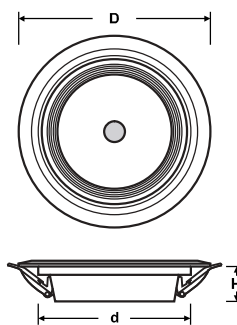

نام کالا	توان (وات)	ولتاژ	توان نوری (لومن)	رنگ LED	ابعاد چراغ (میلیمتر)
FEC-4120	7W	85-265V AC	700	سفید، آفتابی و یخی	57 95 60
FEC-4140	11W	85-265V AC	1100	آفتابی	100 125 34
FEC-4150	14W	85-265V AC	1400	سفید، آفتابی	120 150 37
FEC-4160	18W	85-265V AC	1800	سفید، آفتابی	145 185 37
FEC-4180	33W	85-265V AC	3300	سفید، آفتابی	190 240 51
					d D H

- ✓ بدنه چراغ ها از جنس آلومینیوم اکستروود با خلوص ۱۰۰٪ جهت انتقال حرارت بهینه و افزایش طول عمر چراغ.
- ✓ رفلکتور آلومینیومی برای نورپردازی متمرکز یا زاویه دار جهت تمرکز و هدایت نور دلخواه.
- ✓ استفاده از چیپ های COB LED دارای راندمان بالای نوردهی ($Lum/w > 100$) و درخشش بالای نور ($CRI > 90$).
- ✓ دارای درایورهایی با مصرف استاندارد و بدون فلیکر با راندمان بالا و توان مصرف واقعی.
- ✓ بهترین انتخاب جهت فروشگاه ها، مراکز تجاری و نمایشگاهی.