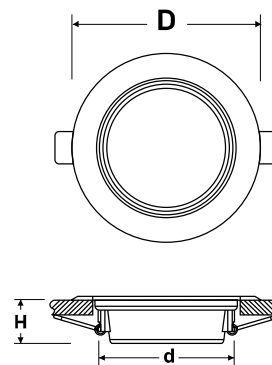

FEC-2180-25W

FEC-2150-15W

FEC-2140-12W

FEC-2130-9W

نام کالا	توان (وات)	ولتاژ	توان نوری (لومن)	رنگ LED	ابعاد چراغ (میلیمتر)
FEC-2130	9W	85-265V AC	900	سفید، استاندارد، آفتابی	98 130 32
FEC-2140	12W	85-265V AC	1200	سفید، استاندارد، آفتابی	120 150 32
FEC-2150	15W	85-265V AC	1500	سفید، استاندارد، آفتابی	150 185 36
FEC-2180	25W	85-265V AC	2500	سفید، استاندارد، آفتابی	180 215 40
					d D H