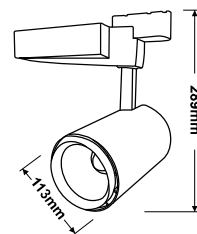

FEC-6135-35W

FEC-6158-25W

نام کالا	توان (وات)	ولتاژ	توان نوری (لومن)	رنگ LED	زاویه پرتاب نور
FEC-6158	25W	100-240V AC	3000	Luminus LED	۲۵ درجه
FEC-6135	35W	100-240V AC	4200	CREE COB LED	۳۵ درجه

- ✓ بدنه ی چراغ ها از جنس آلومینیوم اکستروود با خلوص ۱۰۰٪ جهت انتقال حرارت بهینه و افزایش طول عمر چراغ .
- ✓ استفاده از چیپ های COB LED دارای راندمان بالای نوردهی ($Lum/w > 120$) و درخشش بالای نور ($CRI > 90$).
- ✓ رفلکتور آلومینیومی برای نورپردازی متمرکز یا زاویه دار جهت تمرکز و هدایت نور دلخواه .
- ✓ دارای درایورهایی با مصرف استاندارد و بدون فلیکر با راندمان بالا و توان مصرف واقعی.
- ✓ قابلیت چرخش و امکان استفاده از رفلکتور جهت تنظیم بهتر نور .
- ✓ بهترین انتخاب جهت فروشگاه ها، مراکز تجاری و نمایشگاهی .