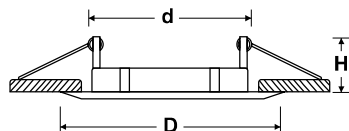

نام کالا	جنس بدنه	رنگ بدنه	ابعاد قاب (میلیمتر)		
FEC-2013	دایکاست	سفید - نیکل - طلایی مات - مشکی	60	80	30
FEC-2023	دایکاست	سفید - نیکل - طلایی مات - مشکی	80	100	30
			d	D	H

- ✓ بدنه از جنس آلومینیوم دایکاست و رنگ الکترواستاتیک .
- ✓ تنوع در انتخاب مدل، رنگ چراغ و لامپ بر حسب نیاز .
- ✓ دارای فنر جهت نصب آسان و امکان تعویض لامپ بدون درآوردن چراغ از سقف .
- ✓ بهترین گزینه جهت نورپردازی منازل، اماکن اداری و تجاری .