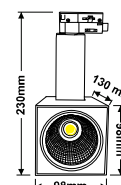

نام کالا	توان (وات)	ولتاژ	توان نوری (لومن)	رنگ LED	رنگ بدنه
FEC-6035	35W	185-265V AC	4200	سفید، استاندارد، آفتابی	سفید، مشکی
FEC-6045	45W	185-265V AC	5400	سفید، استاندارد، آفتابی	سفید، مشکی

- ✓ بدنه ی چراغ ها از جنس آلومینیوم اکستروود با خلوص ۱۰۰٪ جهت انتقال حرارت بهینه و افزایش طول عمر چراغ .
- ✓ استفاده از چیپ های COB LED دارای راندمان بالای نوردهی ($Lum/w > 120$) و درخشش بالای نور ($CRI > 90$).
- ✓ رفلکتور آلومینیومی برای نورپردازی متمرکز یا زاویه دار جهت تمرکز و هدایت نور دلخواه .
- ✓ دارای دراپورهایی با مصرف استاندارد و بدون فلیکر با راندمان بالا و توان مصرف واقعی.
- ✓ قابلیت چرخش و امکان استفاده از رفلکتور جهت تنظیم بهتر نور .
- ✓ بهترین انتخاب جهت فروشگاه ها، مراکز تجاری و نمایشگاهی .