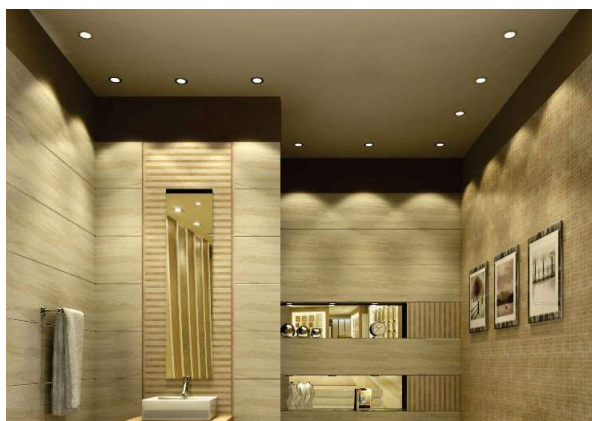

FEC-SMD-6x1W(12V)

FEC-SMD-5W(12V)