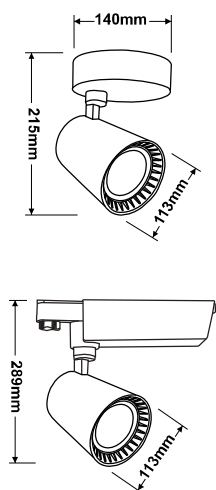

نام کالا	توان (وات)	ولتاژ	توان نوری (لمن)	نوع LED	زاویه پرتاب نور
FEC-6155	55W	85-265V AC	6600	Luminus LED	۳۸ درجه
FEC-T6155	55W	85-265V AC	6600	Luminus LED	۳۸ درجه

- ✓ بدنه ی چراغ ها از جنس آلومینیوم اکستروود با خلوص ۱۰۰٪ جهت انتقال حرارت بهینه و افزایش طول عمر چراغ .
- ✓ استفاده از چیپ های COB LED دارای راندمان بالای نوردهی ($Lum/w > 120$) و درخشش بالای نور ($CRI > 90$).
- ✓ رفلکتور آلومینیومی برای نورپردازی متمرکز یا زاویه دار جهت تمرکز و هدایت نور دلخواه .
- ✓ دارای درایورهایی با مصرف استاندارد و بدون فلیکر با راندمان بالا و توان مصرف واقعی.
- ✓ قابلیت چرخش و امکان استفاده از رفلکتور جهت تنظیم بهتر نور .
- ✓ بهترین انتخاب جهت فروشگاه ها، مراکز تجاری و نمایشگاهی .