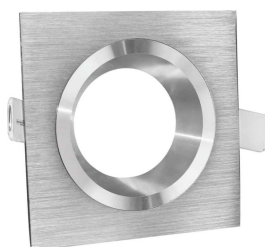

نام کالا	جنس کالا	رنگ کالا	ابعاد قاب (میلیمتر)
FEC-1043	آلومینیوم	سفید - سیلور	75 92x92 30
FEC-1047	آلومینیوم	سفید	75 92x92 30
			d D H

- ✓ بدنه از جنس آلومینیوم اکستروود با خلوص بالا و رنگ الکترواستاتیک .
- ✓ تنوع در انتخاب مدل، رنگ چراغ و لامپ بر حسب نیاز .
- ✓ دارای فنر جهت نصب آسان و امکان تعویض لامپ بدون درآوردن چراغ از سقف .
- ✓ بهترین گزینه جهت نورپردازی منازل، اماکن اداری و تجاری .