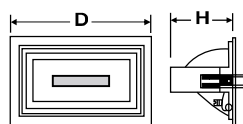

CE FC

www.fec.ir

10