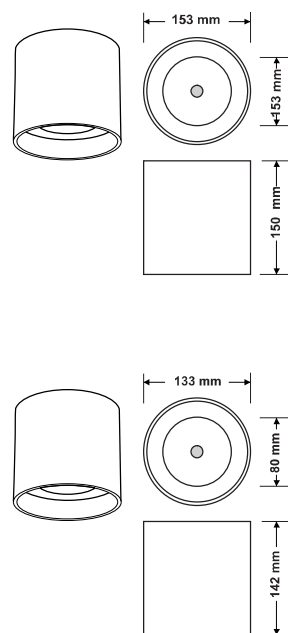

نام کالا	توان (وات)	ولتاژ	توان نوری (لومن)	رنگ LED
FEC-530	30W	85-265V AC	3600	سفید، آفتابی
FEC-540	40W	85-265V AC	4800	سفید، آفتابی

- ✓ بدنه ی چراغ ها از جنس آلومینیوم اکستروود با خلوص ۱۰۰٪ جهت انتقال حرارت بهینه و افزایش طول عمر چراغ .
- ✓ استفاده از چیپ های COB LED دارای راندمان بالای نوردهی ($Lum/w > 120$) و درخشش بالای نور ($CRI > 90$).
- ✓ رفلکتور آلومینیومی برای نورپردازی متمرکز یا زاویه دار جهت تمرکز و هدایت نور دلخواه .
- ✓ دارای درایورهایی با مصرف استاندارد و بدون فلیکر با راندمان بالا و توان مصرف واقعی.
- ✓ بهترین انتخاب جهت فروشگاه ها، مراکز تجاری و نمایشگاهی .