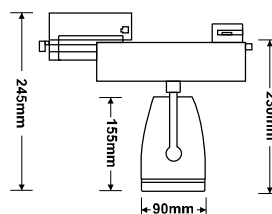

FEC-6135-35W

FEC-6158-25W

نام کالا	توان (وات)	ولتاژ	توان نوری (لومن)	رنگ LED	زاویه پرتاب نور
FEC-6158	25W	100-240V AC	3000	Luminus LED	۲۵ درجه
FEC-6135	35W	100-240V AC	4200	CREE COB LED	۳۵ درجه

- ✓ بدنه ی چراغ ها از جنس آلومینیوم اکستروود با خلوص ۱۰۰٪ جهت انتقال حرارت بهینه و افزایش طول عمر چراغ .
- ✓ استفاده از چیپ های COB LED دارای راندمان بالای نوردهی ($Lum/w > 120$) و درخشش بالای نور ($CRI > 90$).
- ✓ رفلکتور آلومینیومی برای نورپردازی متمرکز یا زاویه دار جهت تمرکز و هدایت نور دلخواه .
- ✓ دارای درایورهایی با مصرف استاندارد و بدون فلیکر با راندمان بالا و توان مصرف واقعی.
- ✓ قابلیت چرخش و امکان استفاده از رفلکتور جهت تنظیم بهتر نور .
- ✓ بهترین انتخاب جهت فروشگاه ها، مراکز تجاری و نمایشگاهی .