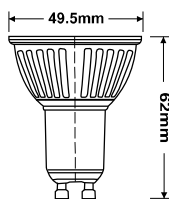

نام کالا	ولتاژ	توان (وات)	توان نوری (لومن)	توان (وات)	سریج
FEC-COB-6	6W	200-240V	600	سفید، استاندارد، آفتابی	MR16
FEC-COB-6	6W	200-240V	600	سفید، استاندارد، آفتابی	GU10
FEC-SMD-7	7W	200-240V	600	سفید، استاندارد، آفتابی	GU10-MR16

- ✓ بدنه از جنس آلومینیوم فورج جهت انتقال بهتر حرارت و طول عمر بیشتر لامپ .
- ✓ استفاده از چیپ های COB LED دارای راندمان بالای نوردهی ($Lum/w > 100$) و درخشش بالای نور ($CRI > 100$).
- ✓ استفاده از درایورهایی با مصرف استاندارد، راندمان بالا و توان مصرف واقعی .