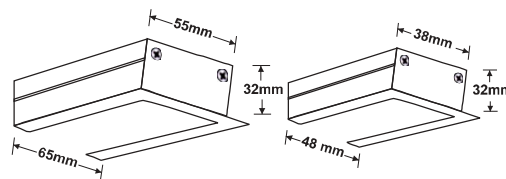

✓ پروفیل آلومینیوم اکستروود با خلوص ۱۰۰٪، رنگ کوره ای و تنوع سایز
جهت انواع نورپردازی خطی و دکوراتیو.
✓ دیفیوزر درجه یک با کیفیت پخش یکنواخت و UV که موجب درخشش
عالی نور آن در دراز مدت می گردد.
✓ تنوع در انتخاب میزان نوردهی به عنوان نور اصلی یا دکوراتیو در سه رنگ
اصلی و نور RGB.
✓ دارای فنر جهت نصب آسان و لبه ی بیرونی جهت تطبیق بیشتر با محیط.
✓ امکان استفاده از دیمر جهت تنظیم مناسب نور محیط.
✓ بهترین گزینه جهت نورپردازی مدرن در منازل و اماکن اداری و به صورت
ترکیبی با چراغ های COB متمرکز جهت اماکن تجاری.

نام کالا	توان (وات)	ولتاژ	توان نوری (لومن)	رنگ LED
FEC-L4832	30W	100-240V	3000	سفید، استاندارد، آفتابی
FEC-L4832	40W	100-240V	4000	سفید، استاندارد، آفتابی
FEC-L6532	30W	100-240V	3000	سفید، استاندارد، آفتابی
FEC-L6532	40W	100-240V	4000	سفید، استاندارد، آفتابی
FEC-L6532	60W	100-240V	6000	سفید، استاندارد، آفتابی
FEC-L6532-Dim	60W	100-240V	0-6000	سفید، استاندارد، آفتابی
FEC-L6532-RGB	20W	100-240V	2000	RGB