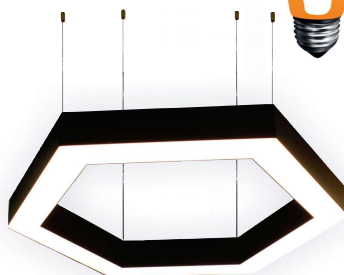

FEC-L5050

- ✓ پروفیل آلومینیوم اکستروژن با خلوص ۱۰۰٪، رنگ کوره ای و تنوع سایز جهت انواع نورپردازی خطی و دکوراتیو.
- ✓ دیفیوزر درجه یک با کیفیت پخش یکنواخت و UV که موجب درخشش عالی نور آن در دراز مدت می گردد.
- ✓ تنوع در انتخاب میزان نوردهی به عنوان نور اصلی یا دکوراتیو در سه رنگ اصلی و نور RGB.
- ✓ دارای یکسبک جهت تنظیم ارتفاع و امکان سفارش انواع سایز در شکل ۶ ضلعی و همچنین استفاده به صورت تکی یا ۲ و ۳ تایی و ... داخل هم.
- ✓ امکان استفاده از دایمر جهت تنظیم مناسب نور محیط.
- ✓ بهترین گزینه جهت نورپردازی مدرن در منازل و اماکن اداری و به صورت ترکیبی با چراغ های COB متمرکز جهت اماکن تجاری.

نام کالا	توان (وات)	ولتاژ	توان نوری (لومن)	رنگ LED
FEC-L5050	30W	100-240V	3000	سفید، استاندارد، آفتابی
FEC-L5050	40W	100-240V	4000	سفید، استاندارد، آفتابی
FEC-L7080HX	40W	100-240V	4000	سفید، استاندارد، آفتابی
FEC-L7080HX	60W	100-240V	6000	سفید، استاندارد، آفتابی
FEC-L7080HX	80W	100-240V	8000	سفید، استاندارد، آفتابی
FEC-L7080HX-Dim	80W	100-240V	0-8000	سفید، استاندارد، آفتابی
FEC-L7080HX-RGB	20W	100-240V	2000	RGB