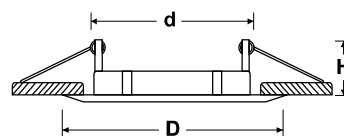

FEC-2029-B

FEC-2029-WH

FEC-1072-WH

FEC-1072-S

FEC-1011-S

FEC-1011-WH

نام کالا	جنس کالا	رنگ کالا	ابعاد قاب (میلیمتر)
FEC-2029	دایکاست	سفید-مشکی	85 95 45
FEC-1072	آلومینیوم	سفید - سیلور	80 95 30
FEC-1011	آلومینیوم	سفید - سیلور	60 80 30
			d D H