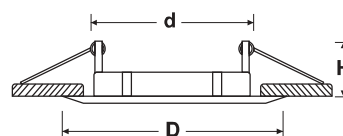

FEC-2023-G

FEC-2023-CR

FEC-1052

FEC-2013-G

FEC-2013-CR

نام کالا	جنس بدنه	رنگ بدنه	ابعاد قاب (میلیمتر)		
FEC-2013	دایکاست	کرم استیل - طلایی استیل	60	80	30
FEC-2023	دایکاست	کرم استیل - طلایی استیل	80	100	30
FEC-1052	شیشه و دایکاست	آینه ای	60	95	30
			d	D	H