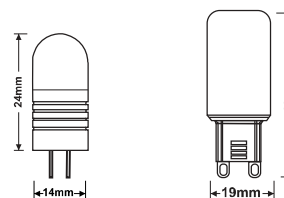

نام کالا	توان (وات)	ولتاژ	توان نوری (لومن)	سرپیچ	ابعاد لامپ (میلیمتر)	
FEC-LED-G4-2	2W	12V	200	G4	35	14
FEC-LED-G9-3	3W	85-265V	300	G9	49	19
FEC-G9-60	60W	200-240V	980	G9	45	14
FEC-78-150	150W	200-240V	3300	Double Ended	78	10
FEC-118-500	500W	200-240V	11000	Double Ended	118	10
FEC-189-1000	1000W	200-240V	22000	Double Ended	189	10
					L	H

- ✓ بدنه از جنس شیشه و نوار تنگستن داخل آن که با عبور جریان برق ملتهب شده و تولید نور می کند.
- ✓ طول عمر بالای ۲۰۰۰ ساعت.
- ✓ بهترین انتخاب جهت اماکن تجاری به دلیل مقرون به صرفه و کاربردی بودن.