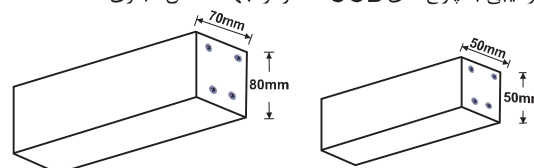

- ✓ پروفیل آلومینیوم اکسترود با خلوص ۱۰۰٪، رنگ کوره ای و تنوع سایز جهت انواع نورپردازی خطی و دکوراتیو.
- ✓ دیفیوزر درجه یک با کیفیت پخش یکنواخت و UV که موجب درخشش عالی نور آن در دراز مدت می گردد.
- ✓ تنوع در انتخاب میزان نوردهی به عنوان نور اصلی یا دکوراتیو در سه رنگ اصلی و نور RGB.
- ✓ امکان استفاده بصورت روکار یا آویز که امکان تطبیق آنها با طراحی های متفاوت را ایجاد میکند.
- ✓ امکان استفاده از دایمر جهت تنظیم مناسب نور محیط.
- ✓ بهترین گزینه جهت نورپردازی مدرن در منازل و اماکن اداری و به صورت ترکیبی با چراغ های COB متمرکز جهت اماکن تجاری.

نام کالا	توان (وات)	ولتاژ	توان نوری (لومن)	رنگ LED
FEC-L5050	30W	100-240V	3000	سفید، استاندارد، آفتابی
FEC-L5050	40W	100-240V	4000	سفید، استاندارد، آفتابی
FEC-L9032	40W	100-240V	4000	سفید، استاندارد، آفتابی
FEC-L9032	60W	100-240V	6000	سفید، استاندارد، آفتابی
FEC-L9032	80W	100-240V	8000	سفید، استاندارد، آفتابی
FEC-L9032-Dim	80W	100-240V	0-8000	سفید، استاندارد، آفتابی
FEC-L9032-RGB	20W	100-240V	2000	RGB