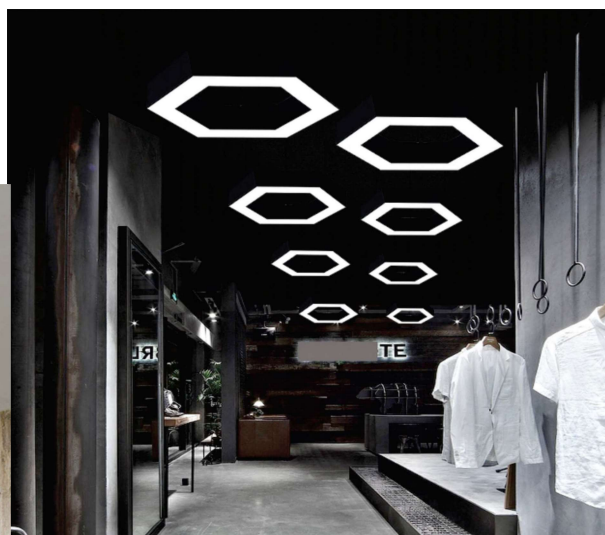

FEC-L7080

- ✓ پروفیل آلومینیوم اکستروژن با خلوص ۱۰۰٪، رنگ کوره ای و تنوع سایز جهت انواع نورپردازی خطی و دکوراتیو.
- ✓ دیفیوزر درجه یک با کیفیت پخش یکنواخت و UV که موجب درخشش عالی نور آن در دراز مدت می گردد.
- ✓ تنوع در انتخاب میزان نوردهی به عنوان نور اصلی یا دکوراتیو در سه رنگ اصلی و نور RGB.
- ✓ دارای یکسبک جهت تنظیم ارتفاع و امکان سفارش انواع سایز در شکل ۶ ضلعی و همچنین استفاده به صورت تکی یا ۲ و ۳ تایی و ... داخل هم.
- ✓ امکان استفاده از دایمر جهت تنظیم مناسب نور محیط.
- ✓ بهترین گزینه جهت نورپردازی مدرن در منازل و اماکن اداری و به صورت ترکیبی با چراغ های COB متمرکز جهت اماکن تجاری.

نام کالا	توان (وات)	ولتاژ	توان نوری (لومن)	رنگ LED
FEC-L5050	30W	100-240V	3000	سفید، استاندارد، آفتابی
FEC-L5050	40W	100-240V	4000	سفید، استاندارد، آفتابی
FEC-L7080HX	40W	100-240V	4000	سفید، استاندارد، آفتابی
FEC-L7080HX	60W	100-240V	6000	سفید، استاندارد، آفتابی
FEC-L7080HX	80W	100-240V	8000	سفید، استاندارد، آفتابی
FEC-L7080HX-Dim	80W	100-240V	0-8000	سفید، استاندارد، آفتابی
FEC-L7080HX-RGB	20W	100-240V	2000	RGB