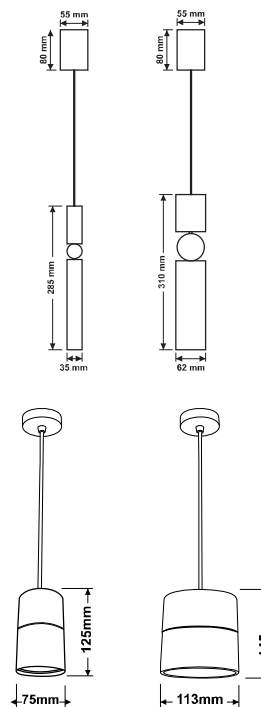

FEC-102-50W

FEC-103-25W

نام کالا	توان (وات)	ولتاژ	توان نوری (لومن)	رنگ LED	ابعاد چراغ
FEC-102	50W	100-240V	4500	سفید، استاندارد، آفتابی	595x595 44
FEC-103	25W	100-240V	2250	سفید، آفتابی	300x300 12
					D H