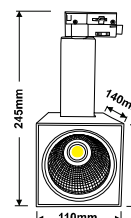

نام کالا	توان (وات)	ولتاژ	توان نوری (لومن)	رنگ LED	رنگ بدنه
FEC-6035	35W	185-265V AC	4200	سفید، استاندارد، آفتابی	سفید، مشکی
FEC-6045	45W	185-265V AC	5400	سفید، استاندارد، آفتابی	سفید، مشکی

- ✓ بدنه ی چراغ ها از جنس آلومینیوم اکستروود با خلوص ۱۰۰٪ جهت انتقال حرارت بهینه و افزایش طول عمر چراغ .
- ✓ استفاده از چیپ های COB LED دارای راندمان بالای نوردهی ($Lum/w > 120$) و درخشش بالای نور ($CRI > 90$).
- ✓ رفلکتور آلومینیومی برای نورپردازی متمرکز یا زاویه دار جهت تمرکز و هدایت نور دلخواه .
- ✓ دارای دراپورهایی با مصرف استاندارد و بدون فلیکر با راندمان بالا و توان مصرف واقعی.
- ✓ قابلیت چرخش و امکان استفاده از رفلکتور جهت تنظیم بهتر نور .
- ✓ بهترین انتخاب جهت فروشگاه ها، مراکز تجاری و نمایشگاهی .