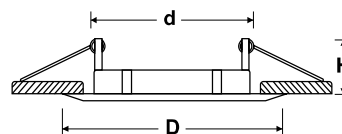

FEC-1044C-WH

FEC-1044C-S

FEC-1044C-G

FEC-1044A-WH

FEC-1044A-S

FEC-1045A-WH

نام کالا	جنس بدنه	رنگ بدنه	ابعاد قاب (میلیمتر)
FEC-1045A	آلومینیوم و شیشه	سفید - سیلور	60 84x84 30
FEC-1044A	آلومینیوم و شیشه	سفید - سیلور	60 84 30
FEC-1044C	آلومینیوم و شیشه	سفید - سیلور - گلد	60~80 95 30
			d D H