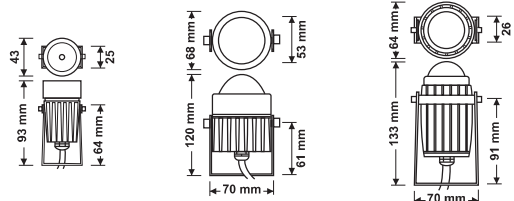

FEC-2005

FEC-2007

FEC-1505

FEC-1507

FEC-1506

نام کالا	توان (وات)	ولتاژ	توان نوری (لومن)	ضریب حفاظتی	نوع LED	رنگ LED
FEC-1505	3W	220-240V	300	IP 65	Bridge Lux	آفتابی
FEC-2007	7W	220-240V	700	IP 65	CREE LED	سفید، آفتابی
FEC-2005	10W	220-240V	1000	IP 65	COB LED	سفید، آفتابی، آمبر
FEC-1506	6W	220-240V	600	IP 65	COB LED	آفتابی
FEC-1507	7W	220-240V	700	IP 65	COB LED	آفتابی