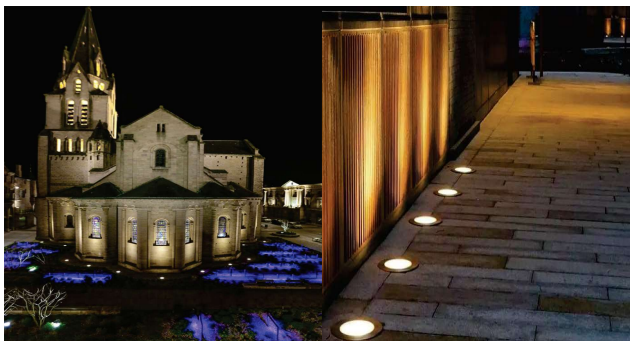

FEC-300-Rec

FEC-1500-SQ

FEC-1500-R

FEC-14-R

FEC-1800-SQ

FEC-1800-R

نام کالا	توان (وات)	ولتاژ	توان نوری (لومن)	ضریب حفاظتی	نوع LED	رنگ LED
FEC-1500-R	8x1W	220V	800	IP 65	POWER LED	سفید، آفتاب، ماهیبر
FEC-1500-SQ	8x1W	220V	800	IP 65	POWER LED	سفید، آفتاب، ماهیبر
FEC-300-R	9x1W	220V	900	IP 65	POWER LED	سفید، آفتاب، ماهیبر
FEC-1800-R	18x1W	220V	1800	IP 65	POWER LED	سفید، آفتاب، ماهیبر
FEC-1800-SQ	18x1W	220V	1800	IP 65	POWER LED	سفید، آفتاب، ماهیبر
FEC-14-R	7W	220V	700	IP 65	OPTIONAL	(سریچ GU10)