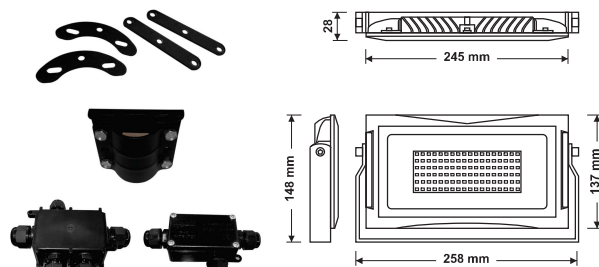

نام کالا	توان (وات)	ولتاژ	توان نوری (لمین)	ضریب حفاظتی	نوع LED	رنگ LED
FEC-SL1060-60	60W	220-240V	6000	IP 66	SMD LED	سفید، آفتابی، استاندارد
FEC-SL1060-120	120W	220-240V	12000	IP 66	SMD LED	سفید، آفتابی، استاندارد
FEC-SL1060-240	240W	220-240V	24000	IP 66	SMD LED	سفید، آفتابی، استاندارد

✓ جنس بدنه از آلومینیوم دایکاست با خلوص بالا .

✓ استفاده از چیپ‌های SMD LED با راندمان بالای نوردهی ($LUM/W > 100$) و ($CRI > 90$) .

✓ دارای درایورهایی با مصرف استاندارد و راندمان بالا و توان مصرف واقعی .

✓ امکان نصب چند پروژکتور در کنار هم برای استفاده در توان‌های بالا .

✓ بهترین انتخاب جهت معابر، خیابان‌ها، روشنایی فضای سبز، برج‌های نوری و محیط‌های تجاری .