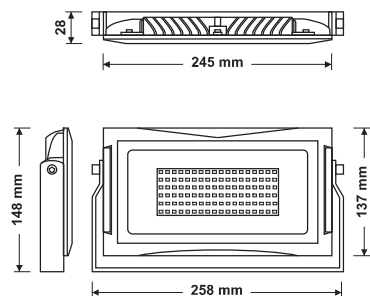

نام کالا	توان (وات)	ولتاژ	توان نوری (لومن)	ضریب حفاظتی	نوع LED	رنگ LED
FEC-1060-60	60W	220-240V	6000	IP 66	SMD LED	سفید، آفتابی، استاندارد
FEC-1060-120	120W	220-240V	12000	IP 66	SMD LED	سفید، آفتابی، استاندارد
FEC-1060-180	180W	220-240V	18000	IP 66	SMD LED	سفید، آفتابی، استاندارد
FEC-1060-240	240W	220-240V	24000	IP 66	SMD LED	سفید، آفتابی، استاندارد
FEC-1060-360	360W	220-240V	36000	IP 66	SMD LED	سفید، آفتابی، استاندارد

- ✓ جنس بدنه از آلومینیوم دایکاست با خلوص بالا .
- ✓ استفاده از چیپ‌های SMD LED با راندمان بالای نوردهی ($LUM/W > 100$) و ($CRI > 90$) .
- ✓ دارای دراپ‌ورهای با مصرف استاندارد و راندمان بالا و توان مصرف واقعی .
- ✓ امکان نصب چند چراغ در کنار هم برای استفاده در توان‌های بالا .
- ✓ بهترین انتخاب جهت روشنایی فضای سبز، تونل‌ها، پارکینگ‌ها، اماکن صنعتی و محیط‌های تجاری .