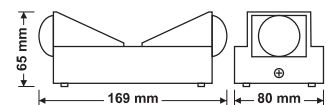

نام کالا	توان (وات)	ولتاژ	توان نوری (لومن)	ضریب حفاظتی	نوع LED	رنگ LED
FEC-6003	3W	220-240V	300	IP 54	COB LED	آفتابی
FEC-6006	6W	220-240V	600	IP 54	COB LED	آفتابی
FEC-6003+Lens	3W	220-240V	300	IP 54	COB LED	آفتابی
FEC-6006+Lens	6W	220-240V	600	IP 54	COB LED	آفتابی