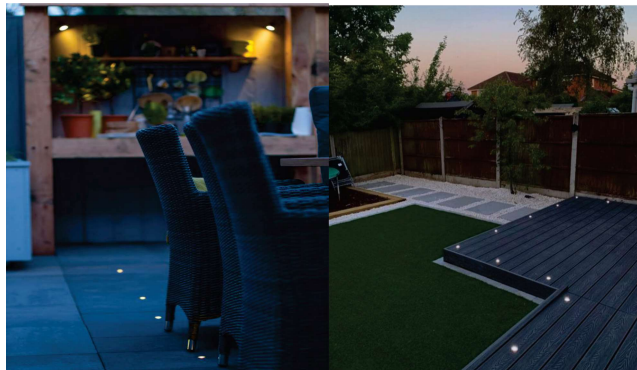

نام کالا	توان (وات)	ولتاژ	توان نوری (لومن)	ضریب حفاظتی	نوع LED	رنگ LED
FEC-1701	1W	3V(350MA)	100	IP 20	POWER LED	آفتابی
FEC-1702	1W	3V(350MA)	100	IP 44	CREE LED	آفتابی
FEC-1704	1x3W	12V AC	300	IP 66	OSRAM LED	آفتابی
FEC-1705	2x3W	12V AC	600	IP 66	OSRAM LED	آفتابی