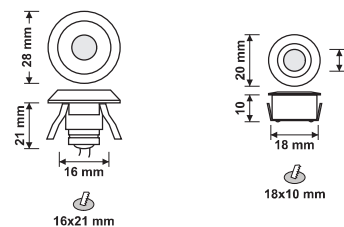

FEC-1704

FEC-1705

FEC-1702

FEC-1701

نام کالا	توان (وات)	ولتاژ	توان نوری (لومن)	ضریب حفاظتی	نوع LED	رنگ LED
FEC-1701	1W	3V(350MA)	100	IP 20	POWER LED	آفتابی
FEC-1702	1W	3V(350MA)	100	IP 44	CREE LED	آفتابی
FEC-1704	1x3W	12V AC	300	IP 66	OSRAM LED	آفتابی
FEC-1705	2x3W	12V AC	600	IP 66	OSRAM LED	آفتابی