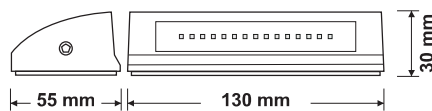

نام کالا	توان (وات)	ولتاژ	توان نوری (لومن)	ضریب حفاظتی	نوع LED	رنگ LED
FEC-3204	4W	200-265V	400	IP 65	SMD LED	آفتابی
FEC-3206	6W	200-265V	600	IP 65	SMD LED	آفتابی

- ✓ جنس بدنه از آلومینیوم دایکاست با خلوص بالا .
- ✓ استفاده از چیپ‌های SMD LED با راندمان بالای نوردهی ($LUM/W > 100$) و ($CRI > 90$) .
- ✓ دارای درایورهایی با مصرف استاندارد و راندمان بالا و توان مصرف واقعی .
- ✓ بهترین انتخاب برای راه‌پله و رمپ‌ها، فضای سبز و پارک‌ها و محیط‌های تجاری و مسکونی .