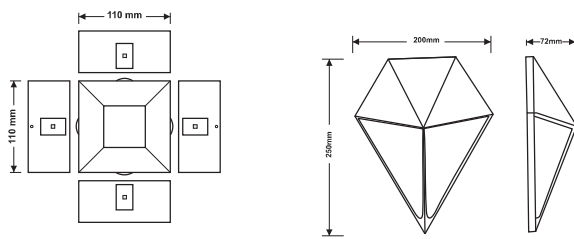

نام کالا	توان (وات)	ولتاژ	توان نوری (لمن)	ضریب حفاظتی	نوع LED	رنگ LED
FEC-6004	4x3W	220-240V	1200	IP 54	POWER LED	سفید، آفتابی
FEC-6610	10W	220-240V	1000	IP 54	SMD LED	سفید، آفتابی

- ✓ جنس بدنه از آلومینیوم دایکاست با خلوص بالا .
- ✓ استفاده از چیپ‌های LED با راندمان بالای نوردهی ($LUM/W > 100$) و ($CRI > 90$) .
- ✓ دارای درایورهایی با مصرف استاندارد و راندمان بالا و توان مصرف واقعی .
- ✓ بهترین انتخاب جهت روشنایی دیوار و نمای ساختمان‌ها در مراکز اداری، تجاری و مسکونی .