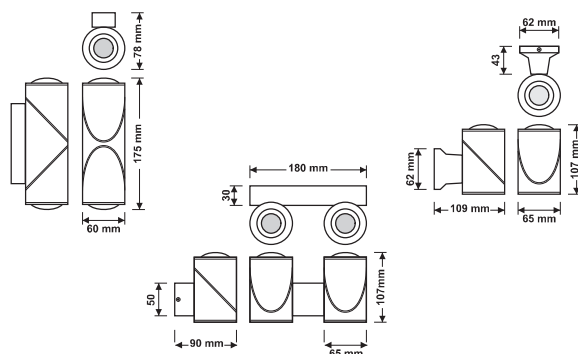

نام کالا	توان (وات)	ولتاژ	توان نوری (لومن)	ضریب حفاظتی	نوع LED	رنگ LED
FEC-6603/1	5W	220-240V	500	IP 54	COB LED	آفتابی
FEC-6603/2	10W	220-240V	1000	IP 54	COB LED	آفتابی
FEC-6604	10W	220-240V	1000	IP 54	COB LED	آفتابی

- ✓ جنس بدنه از آلومینیوم دایکاست با خلوص بالا .
- ✓ استفاده از چیپ‌های COB LED با راندمان بالای نوردهی ($LUM/W > 100$) و ($CRI > 90$) .
- ✓ دارای درایورهایی با مصرف استاندارد و راندمان بالا و توان مصرف واقعی .
- ✓ بهترین انتخاب جهت روشنایی دیوار و نمای ساختمان‌ها در مراکز اداری، تجاری و مسکونی .