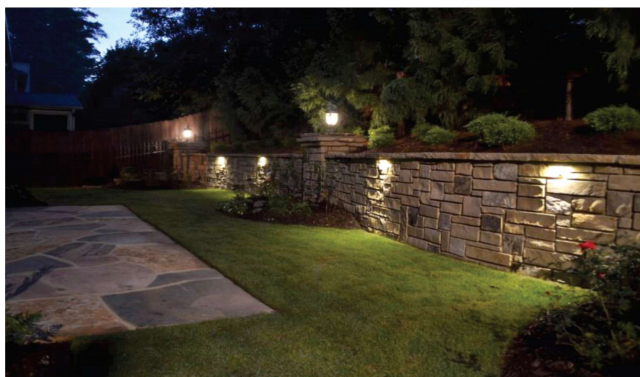

نام کالا	توان (وات)	ولتاژ	توان نوری (لومن)	ضریب حفاظتی	نوع LED	رنگ LED
FEC-3204	4W	200-265V	400	IP 65	SMD LED	آفتابی
FEC-3206	6W	200-265V	600	IP 65	SMD LED	آفتابی