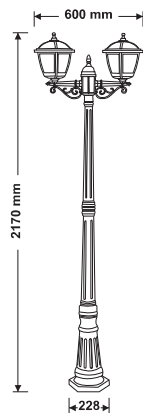

نام کالا	ولتاژ	سریع	ضریب حفاظتی	جنس بدنه
FEC-4644-R	220-240V	E27	IP 54	AL+PC
FEC-4644-SQ	220-240V	E27	IP 54	AL+PC
FEC-4616	220-240V	E27	IP 44	PP+PC

- ✓ جنس بدنه از آلومینیوم دایکاست با خلوص بالا و ABS نشکن .
- ✓ درجه حفاظتی بالای ۵۴ به منظور استفاده در محیط‌های باز .
- ✓ بهترین انتخاب جهت روشنایی فضای سبز، پارک‌ها، محوطه‌ها در مراکز اداری، تجاری و مسکونی .