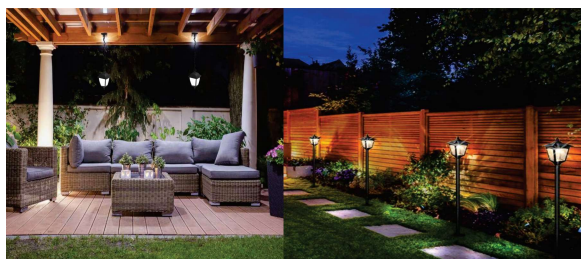

نام کالا	ولتاژ	سریع	ضریب حفاظتی	جنس بدنه
FEC-4622/R	220-240V	E27	IP 54	AL+PC
FEC-4622/SQ	220-240V	E27	IP 54	AL+PC
FEC-4612	220-240V	E27	IP 44	PP+PC
FEC-4614	220-240V	E27	IP 44	PP+PC
FEC-4615	220-240V	E27	IP 44	PP+PC

✓ جنس بدنه از آلومینیوم دایکاست با خلوص بالا و ABS نشکن .
✓ درجه حفاظتی بالای ۵۴ به منظور استفاده در محیط‌های باز .
✓ بهترین انتخاب جهت روشنایی فضای سبز، پارک‌ها، محوطه‌ها در مراکز اداری، تجاری و مسکونی .