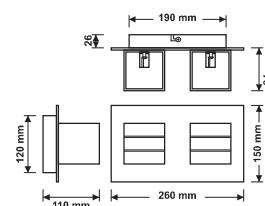

نام کالا	توان (وات)	ولتاژ	توان نوری (لمن)	نوع لامپ	رنگ LED
FEC-6063	3W	220-240V	300	POWER LED	آفتابی
FEC-17211/2	2x3W	220-240V	600	OPTIONAL	(سرپیچ G9)
FEC-17282/2	2x3W	220-240V	600	OPTIONAL	(سرپیچ G9)

✓ جنس بدنه از آلومینیوم اکستروود با خلوص صد در صد .
✓ استفاده از چیپ‌های LED با راندمان بالای نوردهی ($LUM/W > 100$)
و ($CRI > 90$) .
✓ دارای درایورهایی با مصرف استاندارد و راندمان بالا و توان مصرف واقعی .
✓ بهترین انتخاب جهت روشنایی دیوار و نمای ساختمان‌ها در مراکز اداری،
تجاری و مسکونی .