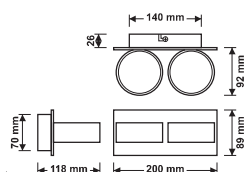

نام کالا	توان (وات)	ولتاژ	توان نوری (لمن)	نوع لامپ	رنگ LED
FEC-6063	3W	220-240V	300	POWER LED	آفتابی
FEC-17211/2	2x3W	220-240V	600	OPTIONAL	(سرپیچ G9)
FEC-17282/2	2x3W	220-240V	600	OPTIONAL	(سرپیچ G9)

✓ جنس بدنه از آلومینیوم اکستروود با خلوص صد در صد .
✓ استفاده از چیپ‌های LED با راندمان بالای نوردهی ($LUM/W > 100$)
و ($CRI > 90$) .
✓ دارای درایورهایی با مصرف استاندارد و راندمان بالا و توان مصرف واقعی .
✓ بهترین انتخاب جهت روشنایی دیوار و نمای ساختمان‌ها در مراکز اداری،
تجاری و مسکونی .