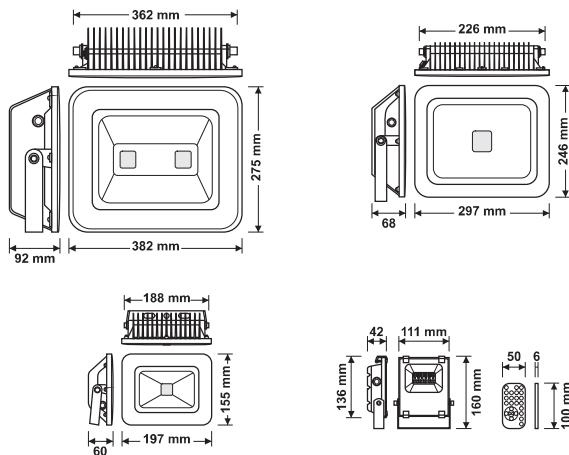

نام کالا	توان (وات)	ولتاژ	توان نوری (لمین)	ضریب حفاظتی	نوع LED	رنگ LED
FEC-1015	15W	220-240V	6000	IP 66	SMD LED	سفید، آفتابی، استاندارد و RGB
FEC-1030	30W	220-240V	12000	IP 66	COB LED	سفید، آفتابی
FEC-1080	80W	220-240V	18000	IP 66	COB LED	سفید، آفتابی
FEC-10150	150W	220-240V	24000	IP 66	COB LED	سفید، آفتابی

- ✓ جنس بدنه از آلومینیوم دایکاست با خلوص بالا .
- ✓ استفاده از چیپ های COB LED با راندمان بالای نوردهی ($LUM/W > 100$) و ($CRI > 90$) .
- ✓ دارای درایورهایی با مصرف استاندارد و راندمان بالا و توان مصرف واقعی .
- ✓ بهترین انتخاب جهت معابر، خیابان ها، روشنایی فضای سبز، برج های نوری و محیط های تجاری .