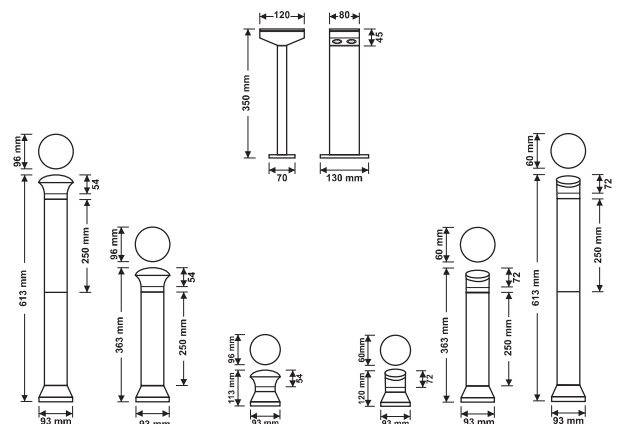

نام کالا	توان (وات)	ولتاژ	توان نوری (لومن)	ضریب حفاظتی	نوع LED	رنگ LED
FEC-10849	4x1W	220-240V	400	IP 54	CREE LED	سفید
FEC-5915	15W	220-240V	1500	IP 54	COB LED	سفید، آفتابی
FEC-5916	15W	220-240V	1500	IP 54	COB LED	سفید، آفتابی

- ✓ جنس بدنه از آلومینیوم دایکاست با خلوص بالا .
- ✓ استفاده از چیپ های COB LED با راندمان بالای نوردهی (LUM/W>100) و (CRI>90) .
- ✓ دارای دراپورهایی با مصرف استاندارد و راندمان بالا و توان مصرف واقعی .
- ✓ بهترین انتخاب جهت روشنایی فضای سبز، پارک ها، محوطه ها در مراکز اداری، تجاری و مسکونی .