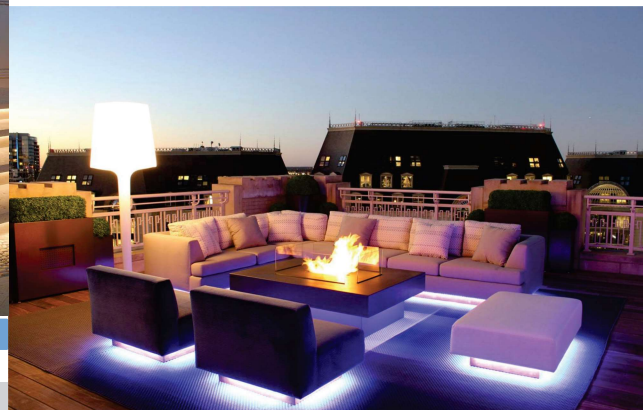

نام کالا	توان (وات)	آمپر	مشخصات	ولتاژ خروجی
FEC-RGB-Controller-12	144W	12A	فلاشر 12 ولت RGB	12V DC
FEC-RGB-Amplifier-12	144W	12A	آمپلی فایر (تقویت کننده) 12 ولت	12V DC
FEC-12-60W	60W	12A	دراپور ۱۲ ولت	12V DC
نام کالا	توان هر متر (وات)	ولتاژ	رنگ ریسه	
FEC-SMD5050-60(IP20/65/68)	10W	12V DC	RGB	
FEC-SMD2835-120(IP20/65/68)	8W	12V DC	سفید، آفتابی، طلایی	

- ✓ جنس روکش بدنه از سیلیکون درجه یک با برد الکتریکی از جنس مس در داخل آن .
- ✓ استفاده از چیپ های SMD LED با راندمان بالای نوردهی ($LUM/W > 125$) و ($CRI > 90$).
- ✓ استفاده از چیپ های LED در سایزهای مختلف با تنوع در تعداد بکار رفته در هر متر آن .
- ✓ استفاده از جریان برق 12V جهت ایمنی بیشتر کاربر .
- ✓ استفاده در محیط های داخلی و دکوراسیون ها به جهت قابلیت برش در اندازه های دلخواه (از ۳ سانتی متر به بالا) برای IP20 و IP65 .
- ✓ امکان استفاده در مناطق مرطوب اعم از نمای ساختمان ها، داخل آبنماها، استخرها، فضاهای باز اعم از پله ها، رمپ ها و فضاهای سبزی برای IP68 .