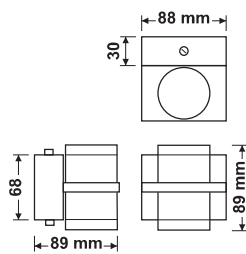

نام کالا	توان (وات)	ولتاژ	توان نوری (لومن)	ضریب حفاظتی	نوع LED	رنگ LED
FEC-6060	2x3W	220-240V	600	IP 44	POWER LED	آفتابی
FEC-6058	3W	220-240V	300	IP 44	POWER LED	آفتابی
FEC-6062	3W	220-240V	300	IP 44	POWER LED	آفتابی
FEC-6066	3W	220-240V	300	IP 44	POWER LED	آفتابی

- ✓ جنس بدنه از آلومینیوم اکستروود با خلوص صد در صد .
- ✓ استفاده از چیپ‌های COB LED با راندمان بالای نوردهی ($LUM/W > 100$) و ($CRI > 90$) .
- ✓ دارای دراپ‌ورهای با مصرف استاندارد و راندمان بالا و توان مصرف واقعی .
- ✓ بهترین انتخاب جهت روشنایی دیوار و نمای ساختمان‌ها در مراکز اداری، تجاری و مسکونی .