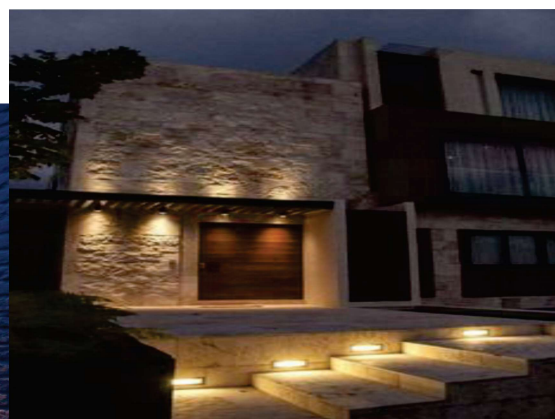

FEC-6600/1

FEC-6600/2