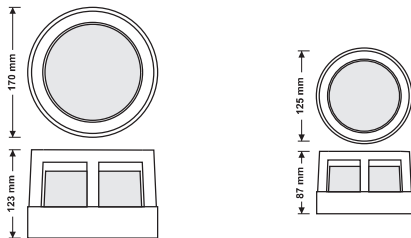

نام کالا	توان (وات)	ولتاژ	توان نوری (لومن)	ضریب حفاظتی	نوع LED	رنگ LED
FEC-6607	7W	220-240V	700	IP 65	SMD LED	آفتابی
FEC-6612	12W	220-240V	1200	IP 65	SMD LED	آفتابی

- ✓ جنس بدنه از آلومینیوم دایکاست با خلوص بالا.
- ✓ استفاده از چیپ‌های SMD LED با راندمان بالای نوردهی ($LUM/W > 100$) و ($CRI > 90$).
- ✓ دارای درایورهایی با مصرف استاندارد و راندمان بالا و توان مصرف واقعی.
- ✓ بهترین انتخاب جهت روشنایی دیوار و نمای ساختمان‌ها در مراکز اداری، تجاری و مسکونی.