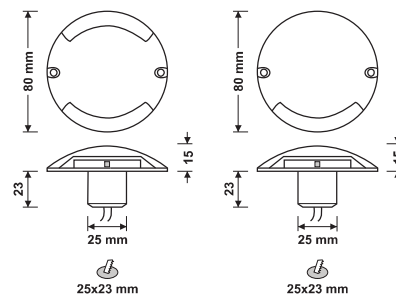

- ✓ جنس بدنه از آلومینیوم اکستروود با خلوص صد در صد .
- ✓ تنوع در طراحی چراغ‌های دفنی جهت تمرکز و هدایت نور در زوایای مختلف.
- ✓ استفاده از چیپ‌های LED با راندمان بالای نوردهی ($LUM/W > 100$) و ($CRI > 90$) .
- ✓ دارای درایورهایی با مصرف استاندارد و راندمان بالا و توان مصرف واقعی .
- ✓ امکان انتخاب جریان برق 12V جهت ایمنی بیشتر مصرف کننده .
- ✓ بهترین انتخاب جهت روشنایی معابر، پله و راهروها ، محیط‌های مسکونی، تجاری و اداری .