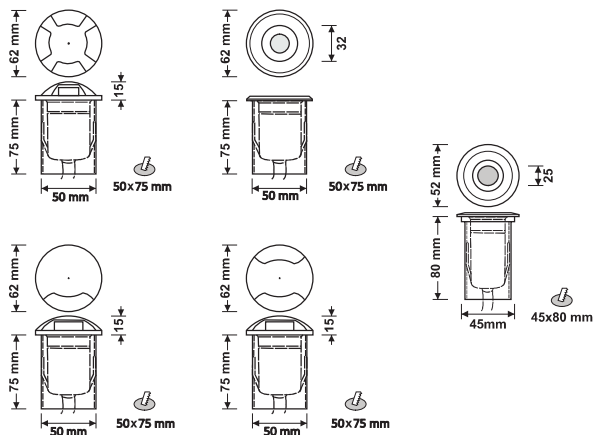

FEC-1605

FEC-1601

FEC-1605-4

FEC-1605-2

FEC-1605-1

نام کالا	توان (وات)	ولتاژ	توان نوری (لمن)	ضریب حفاظتی	نوع LED	رنگ LED
FEC-1601	3W	220-240V	300	IP 65	POWER LED	سفید، آفتابی، طلایی
FEC-1605	5W	220-240V	500	IP 65	COB LED	سفید، آفتابی
FEC-1605-1	5W	220-240V	500	IP 65	COB LED	سفید، آفتابی
FEC-1605-2	5W	220-240V	500	IP 65	COB LED	سفید، آفتابی
FEC-1605-4	5W	220-240V	500	IP 65	COB LED	سفید، آفتابی