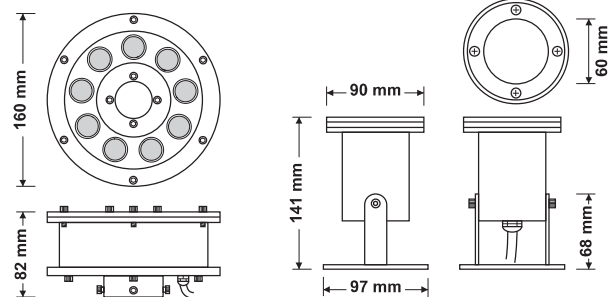

نام کالا	توان (وات)	ولتاژ	توان نوری (لمن)	ضریب حفاظتی	نوع LED	رنگ LED
FEC-3008	9x3W	12V-AC DC	2700	IP 68	POWER LED	آفتابی
FEC-3008	9x3W	12V DC	2700	IP 68	POWER LED	RGB
FEC-3009	6W	12V-AC DC	600	IP 68	OPTIONAL	(سریج MR16)

- ✓ جنس بدنه از استیل ۳۰۴ جهت محافظت بهتر در مقابل زنگ زدگی و نفوذ آب و رطوبت به داخل چراغ .
- ✓ تنوع در طراحی چراغ های دفی جهت تمرکز و هدایت نور در زوایای مختلف.
- ✓ استفاده از چیپ های LED با راندمان بالای نوردهی ($LUM/W > 100$) و ($CRI > 90$) .
- ✓ دارای درایورهایی با مصرف استاندارد و راندمان بالا و توان مصرف واقعی .
- ✓ امکان انتخاب جریان برق 12v جهت ایمنی بیشتر مصرف کننده .
- ✓ مناسب جهت استفاده در تمامی استخرها و آبنماها .