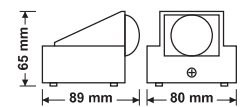

نام کالا	توان (وات)	ولتاژ	توان نوری (لومن)	ضریب حفاظتی	نوع LED	رنگ LED
FEC-6003	3W	220-240V	300	IP 54	COB LED	آفتابی
FEC-6006	6W	220-240V	600	IP 54	COB LED	آفتابی
FEC-6003+Lens	3W	220-240V	300	IP 54	COB LED	آفتابی
FEC-6006+Lens	6W	220-240V	600	IP 54	COB LED	آفتابی