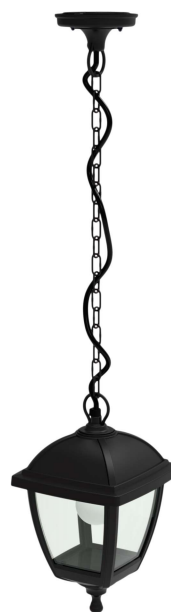

FEC-4614

FEC-4615

نام کالا	ولتاژ	سریع	ضریب حفاظتی	جنس بدنه
FEC-4622/R	220-240V	E27	IP 54	AL+PC
FEC-4622/SQ	220-240V	E27	IP 54	AL+PC
FEC-4612	220-240V	E27	IP 44	PP+PC
FEC-4614	220-240V	E27	IP 44	PP+PC
FEC-4615	220-240V	E27	IP 44	PP+PC

✓ جنس بدنه از آلومینیوم دایکاست با خلوص بالا و ABS نشکن .
✓ درجه حفاظتی بالای ۵۴ به منظور استفاده در محیط‌های باز .
✓ بهترین انتخاب جهت روشنایی فضای سبز، پارک‌ها، محوطه‌ها در مراکز اداری، تجاری و مسکونی .