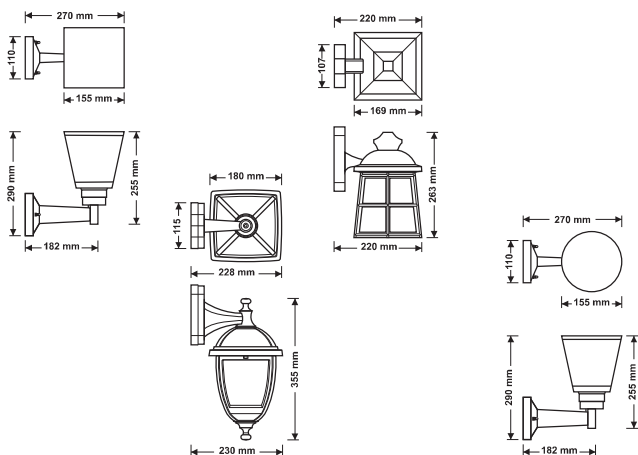

نام کالا	ولتاژ	سریع	ضریب حفاظتی	جنس بدنه
FEC-4611/R	220-240V	E27	IP 54	AL+PC
FEC-4611/SQ	220-240V	E27	IP 54	AL+PC
FEC-4610	220-240V	E27	IP 44	PP+PC
FEC-4620	220-240V	E27	IP 44	PP+PC

- ✓ جنس بدنه از آلومینیوم دایکاست با خلوص بالا و ABS نشکن .
- ✓ درجه حفاظتی بالای ۵۴ به منظور استفاده در محیط های باز .
- ✓ بهترین انتخاب جهت روشنایی فضای سبز، پارک ها، محوطه ها در مراکز اداری، تجاری و مسکونی .