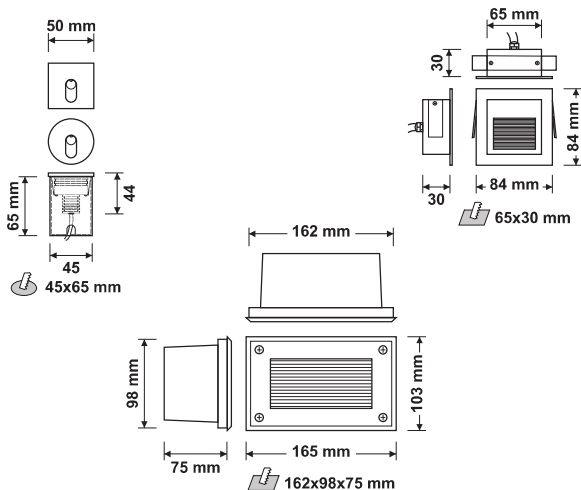

FEC-2901

FEC-3001

FEC-19S

FEC-19R

نام کالا	توان (وات)	ولتاژ	توان نوری (لومن)	ضریب خفایتی	نوع LED	رنگ LED
FEC-19R	3W	85-265V	300	IP 44	CREE LED	آفتابی
FEC-19S	3W	85-265V	300	IP 44	CREE LED	آفتابی
FEC-2901	5W	220-240V	500	IP 54	SMD LED	آفتابی
FEC-3001	3W	220-240V	300	IP 54	SMD LED	آفتابی