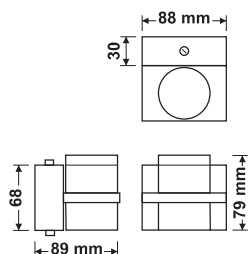

نام کالا	توان (وات)	ولتاژ	توان نوری (لومن)	ضریب حفاظتی	نوع LED	رنگ LED
FEC-6060	2x3W	220-240V	600	IP 44	POWER LED	آفتابی
FEC-6058	3W	220-240V	300	IP 44	POWER LED	آفتابی
FEC-6062	3W	220-240V	300	IP 44	POWER LED	آفتابی
FEC-6066	3W	220-240V	300	IP 44	POWER LED	آفتابی

- ✓ جنس بدنه از آلومینیوم اکستروود با خلوص صد در صد .
- ✓ استفاده از چیپ‌های COB LED با راندمان بالای نوردهی ($LUM/W > 100$) و ($CRI > 90$) .
- ✓ دارای دراپ‌ورهای با مصرف استاندارد و راندمان بالا و توان مصرف واقعی .
- ✓ بهترین انتخاب جهت روشنایی دیوار و نمای ساختمان‌ها در مراکز اداری، تجاری و مسکونی .