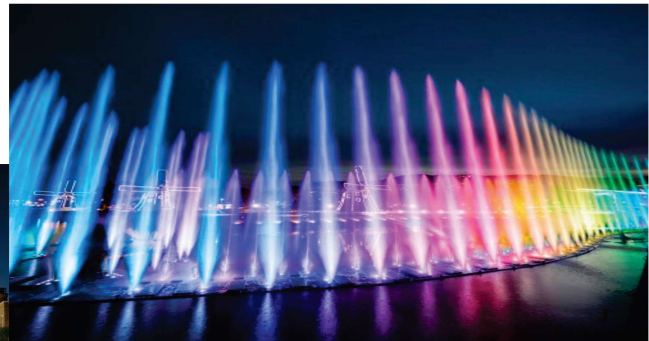

نام کالا	توان (وات)	ولتاژ	توان نوری (لمن)	ضریب حفاظتی	نوع LED	رنگ LED
FEC-3008	9x3W	12V-AC DC	2700	IP 68	POWER LED	آفتابی
FEC-3008	9x3W	12V DC	2700	IP 68	POWER LED	RGB
FEC-3009	6W	12V-AC DC	600	IP 68	OPTIONAL	(سریج MR16)

- ✓ جنس بدنه از استیل ۳۰۴ جهت محافظت بهتر در مقابل زنگ زدگی و نفوذ آب و رطوبت به داخل چراغ .
- ✓ تنوع در طراحی چراغ های دفی جهت تمرکز و هدایت نور در زوایای مختلف.
- ✓ استفاده از چیپ های LED با راندمان بالای نوردهی ($LUM/W > 100$) و ($CRI > 90$) .
- ✓ دارای درایورهایی با مصرف استاندارد و راندمان بالا و توان مصرف واقعی .
- ✓ امکان انتخاب جریان برق 12v جهت ایمنی بیشتر مصرف کننده .
- ✓ مناسب جهت استفاده در تمامی استخرها و آبنماها .