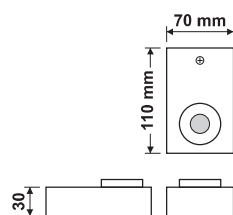

نام کالا	توان (وات)	ولتاژ	توان نوری (لومن)	ضریب حفاظتی	نوع LED	رنگ LED
FEC-6060	2x3W	220-240V	600	IP 44	POWER LED	آفتابی
FEC-6058	3W	220-240V	300	IP 44	POWER LED	آفتابی
FEC-6062	3W	220-240V	300	IP 44	POWER LED	آفتابی
FEC-6066	3W	220-240V	300	IP 44	POWER LED	آفتابی

- ✓ جنس بدنه از آلومینیوم اکستروود با خلوص صد در صد .
- ✓ استفاده از چیپ‌های COB LED با راندمان بالای نوردهی ($LUM/W > 100$) و ($CRI > 90$) .
- ✓ دارای دراپ‌ورهای با مصرف استاندارد و راندمان بالا و توان مصرف واقعی .
- ✓ بهترین انتخاب جهت روشنایی دیوار و نمای ساختمان‌ها در مراکز اداری، تجاری و مسکونی .