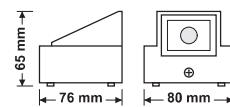

نام کالا	توان (وات)	ولتاژ	توان نوری (لومن)	ضریب حفاظتی	نوع LED	رنگ LED
FEC-6003	3W	220-240V	300	IP 54	COB LED	آفتابی
FEC-6006	6W	220-240V	600	IP 54	COB LED	آفتابی
FEC-6003+Lens	3W	220-240V	300	IP 54	COB LED	آفتابی
FEC-6006+Lens	6W	220-240V	600	IP 54	COB LED	آفتابی