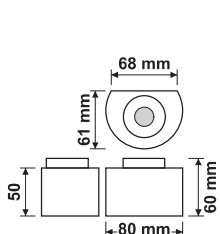

نام کالا	توان (وات)	ولتاژ	توان نوری (لومن)	ضریب حفاظتی	نوع LED	رنگ LED
FEC-6060	2x3W	220-240V	600	IP 44	POWER LED	آفتابی
FEC-6058	3W	220-240V	300	IP 44	POWER LED	آفتابی
FEC-6062	3W	220-240V	300	IP 44	POWER LED	آفتابی
FEC-6066	3W	220-240V	300	IP 44	POWER LED	آفتابی

- ✓ جنس بدنه از آلومینیوم اکستروود با خلوص صد در صد .
- ✓ استفاده از چیپ‌های COB LED با راندمان بالای نوردهی ($LUM/W > 100$) و ($CRI > 90$) .
- ✓ دارای دراپ‌ورهای با مصرف استاندارد و راندمان بالا و توان مصرف واقعی .
- ✓ بهترین انتخاب جهت روشنایی دیوار و نمای ساختمان‌ها در مراکز اداری، تجاری و مسکونی .