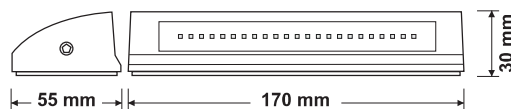

نام کالا	توان (وات)	ولتاژ	توان نوری (لومن)	ضریب حفاظتی	نوع LED	رنگ LED
FEC-3204	4W	200-265V	400	IP 65	SMD LED	آفتابی
FEC-3206	6W	200-265V	600	IP 65	SMD LED	آفتابی

- ✓ جنس بدنه از آلومینیوم دایکاست با خلوص بالا .
- ✓ استفاده از چیپ‌های SMD LED با راندمان بالای نوردهی ($LUM/W > 100$) و ($CRI > 90$) .
- ✓ دارای درایورهایی با مصرف استاندارد و راندمان بالا و توان مصرف واقعی .
- ✓ بهترین انتخاب برای راه‌پله و رمپ‌ها، فضای سبز و پارک‌ها و محیط‌های تجاری و مسکونی .