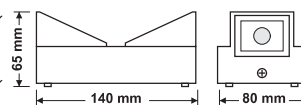

نام کالا	توان (وات)	ولتاژ	توان نوری (لومن)	ضریب حفاظتی	نوع LED	رنگ LED
FEC-6003	3W	220-240V	300	IP 54	COB LED	آفتابی
FEC-6006	6W	220-240V	600	IP 54	COB LED	آفتابی
FEC-6003+Lens	3W	220-240V	300	IP 54	COB LED	آفتابی
FEC-6006+Lens	6W	220-240V	600	IP 54	COB LED	آفتابی