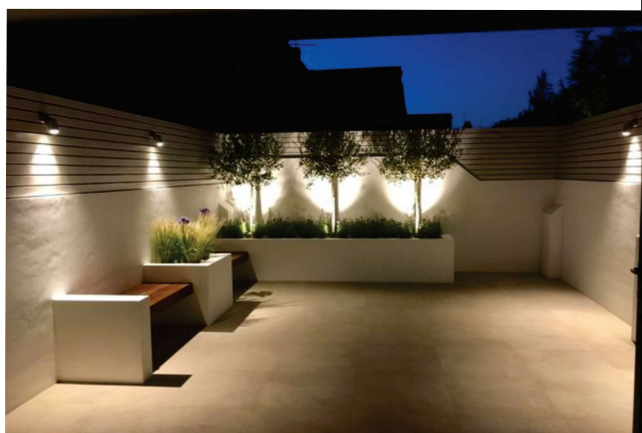

FEC-6603/1

FEC-6604

نام کالا	توان (وات)	ولتاژ	توان نوری (لومن)	ضریب حفاظتی	نوع LED	رنگ LED
FEC-6603/1	5W	220-240V	500	IP 54	COB LED	آفتابی
FEC-6603/2	10W	220-240V	1000	IP 54	COB LED	آفتابی
FEC-6604	10W	220-240V	1000	IP 54	COB LED	آفتابی

- ✓ جنس بدنه از آلومینیوم دایکاست با خلوص بالا .
- ✓ استفاده از چیپ‌های COB LED با راندمان بالای نوردهی ($LUM/W > 100$) و ($CRI > 90$) .
- ✓ دارای درایورهایی با مصرف استاندارد و راندمان بالا و توان مصرف واقعی .
- ✓ بهترین انتخاب جهت روشنایی دیوار و نمای ساختمان‌ها در مراکز اداری، تجاری و مسکونی .