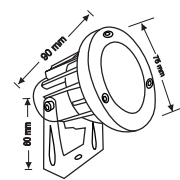

FEC-2005

FEC-2007

FEC-1505

FEC-1507

FEC-1506

نام کالا	توان (وات)	ولتاژ	توان نوری (لومن)	ضریب حفاظتی	نوع LED	رنگ LED
FEC-1505	3W	220-240V	300	IP 65	Bridge Lux	آفتابی
FEC-2007	7W	220-240V	700	IP 65	CREE LED	سفید، آفتابی
FEC-2005	10W	220-240V	1000	IP 65	COB LED	سفید، آفتابی، آمبر
FEC-1506	6W	220-240V	600	IP 65	COB LED	آفتابی
FEC-1507	7W	220-240V	700	IP 65	COB LED	آفتابی