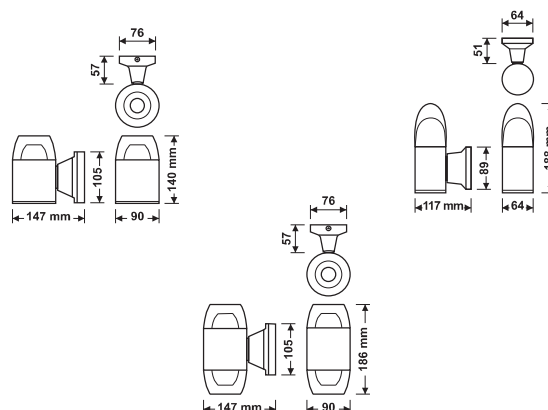

نام کالا	توان (وات)	ولتاژ	توان نوری (لومن)	ضریب حفاظتی	نوع LED	رنگ LED
FEC-6601	5W	220-240V	500	IP 54	COB LED	آفتابی
FEC-6600/1	5W	220-240V	500	IP 54	COB LED	آفتابی
FEC-6600/2	10W	220-240V	1000	IP 54	COB LED	آفتابی

✓ جنس بدنه از آلومینیوم دایکاست با خلوص بالا و ساخته شده از کریستال دست ساز .

✓ استفاده از چیپ‌های COB LED با راندمان بالای نوردهی ($LUM/W > 100$) و ($CRI > 90$) .

✓ دارای درایورهایی با مصرف استاندارد و راندمان بالا و توان مصرف واقعی .
✓ بهترین انتخاب جهت روشنایی دیوار و نمای ساختمان‌ها در مراکز اداری، تجاری و مسکونی .