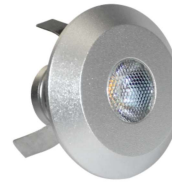

FEC-1704

FEC-1705

FEC-1702

FEC-1701

نام کالا	توان (وات)	ولتاژ	توان نوری (لومن)	ضریب حفاظتی	نوع LED	رنگ LED
FEC-1701	1W	3V(350MA)	100	IP 20	POWER LED	آفتابی
FEC-1702	1W	3V(350MA)	100	IP 44	CREE LED	آفتابی
FEC-1704	1x3W	12V AC	300	IP 66	OSRAM LED	آفتابی
FEC-1705	2x3W	12V AC	600	IP 66	OSRAM LED	آفتابی

- ✓ جنس بدنه از آلومینیوم اکستروود با خلوص صد در صد .
- ✓ تنوع در طراحی چراغ‌های دفنی جهت تمرکز و هدایت نور در زوایای مختلف.
- ✓ استفاده از چیپ‌های LED با راندمان بالای نوردهی ($LUM/W > 100$) و ($CRI > 90$) .
- ✓ دارای درایورهایی با مصرف استاندارد و راندمان بالا و توان مصرف واقعی .
- ✓ امکان انتخاب جریان برق 12V جهت ایمنی بیشتر مصرف کننده .
- ✓ بهترین انتخاب جهت روشنایی معابر، پله و راهروها ، محیط‌های مسکونی، تجاری و اداری .