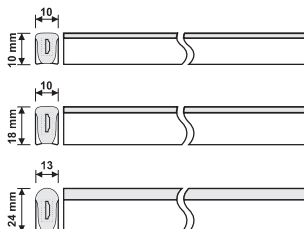

ریله ریسه نئون فلکسی

نام کالا	توان هر متر(وات)	ولتاژ	رنگ ریسه
FEC-MiniNF-10	10W	24V AC	سفید، آفتابی
FEC-MiniNF-18	8W	220V AC	سفید، آفتابی، طلایی
FEC-NF-24	10W	220V AC	سفید، آفتابی، طلایی
FEC-NF-24 (RGB)	12W	220V AC	RGB

✓جنس بدنه از گرانول PVC درجه یک با سیم و برد الکترونیکی از جنس مس در داخل آن .
✓استفاده از چیپ‌های SMD LED با راندمان بالای نوردهی ($LUM/W > 125$) و ($CRI > 90$) .
✓استفاده از چیپ‌های LED در سایزهای مختلف با تنوع در تعداد بکار رفته در هر متر آن .
✓طراحی و تولید ریسه‌های فلکسی Ip68 و امکان استفاده از آنها در محیط های آبی، نورپردازی استخرها و مناطق مرطوب .
✓بهترین انتخاب جهت استفاده در نمای ساختمان‌ها در اماکن تجاری، اداری و مسکونی .