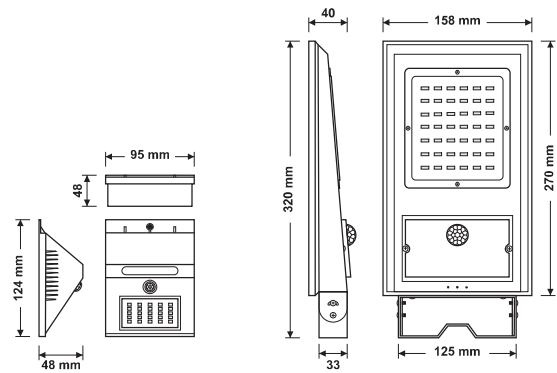

نام کالا	توان (وات)	ولتاژ	توان نوری (لومن)	ضریب حفاظتی	نوع LED	رنگ LED
FEC-9105	5W	3.7V	500	IP 54	SMD LED	سفید
FEC-9110	10W	3.7V	1000	IP 54	SMD LED	سفید

- ✓ جنس بدنه از آلومینیوم دایکاست با خلوص بالا .
- ✓ استفاده از چیپ های LED با راندمان بالای نوردهی ($LUM/W > 100$) و ($CRI > 90$) .
- ✓ دارای درایورهایی با مصرف استاندارد و راندمان بالا و توان مصرف واقعی .
- ✓ دارای پنل خورشیدی جهت شارژ باطری لیتیومی آن توسط نور خورشید .
- ✓ دارای سنسور حرکتی که با تشخیص حرکت چراغ پر نور و بعد از ۳۰ ثانیه کم نور می گردد که باعث ذخیره باطری آن برای ساعت های متمادی می شود.