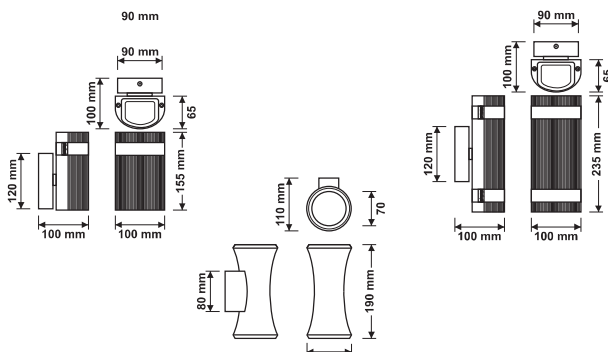

نام کالا	توان (وات)	ولتاژ	ضریب حفاظتی	نوع سریچ	رنگ بدنه
FEC-162-1	7W (LED)	220-240V	IP 65	GU10	مشکی، سفید
FEC-162-2	2x7W (LED)	220-240V	IP 65	2xGU10	مشکی، سفید
FEC-163-2	2x7W (LED)	220-240V	IP 65	2xGU10	مشکی، سفید

- ✓ جنس بدنه از آلومینیوم دایکاست با خلوص بالا .
- ✓ درجه حفاظتی بالای ۶۵ به منظور استفاده در محیط‌های باز .
- ✓ بهترین انتخاب جهت روشنایی دیوار و نمای ساختمان‌ها در مراکز اداری، تجاری و مسکونی .