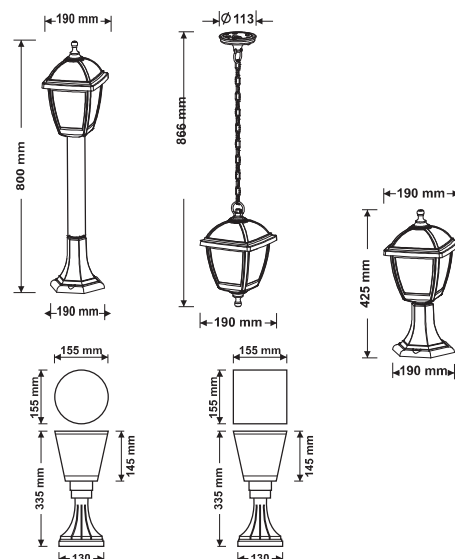

FEC-4615

نام کالا	ولتاژ	سریع	ضریب حفاظتی	جنس بدنه
FEC-4622/R	220-240V	E27	IP 54	AL+PC
FEC-4622/SQ	220-240V	E27	IP 54	AL+PC
FEC-4612	220-240V	E27	IP 44	PP+PC
FEC-4614	220-240V	E27	IP 44	PP+PC
FEC-4615	220-240V	E27	IP 44	PP+PC

✓ جنس بدنه از آلومینیوم دایکاست با خلوص بالا و ABS نشکن .
✓ درجه حفاظتی بالای ۵۴ به منظور استفاده در محیط‌های باز .
✓ بهترین انتخاب جهت روشنایی فضای سبز، پارک‌ها، محوطه‌ها در مراکز اداری، تجاری و مسکونی .