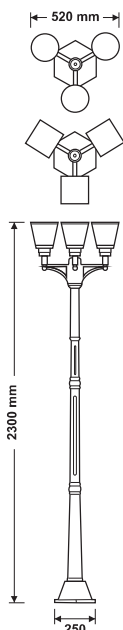

نام کالا	ولتاژ	سریع	ضریب حفاظتی	جنس بدنه
FEC-4644-R	220-240V	E27	IP 54	AL+PC
FEC-4644-SQ	220-240V	E27	IP 54	AL+PC
FEC-4616	220-240V	E27	IP 44	PP+PC

- ✓ جنس بدنه از آلومینیوم دایکاست با خلوص بالا و ABS نشکن .
- ✓ درجه حفاظتی بالای ۵۴ به منظور استفاده در محیط‌های باز .
- ✓ بهترین انتخاب جهت روشنایی فضای سبز، پارک‌ها، محوطه‌ها در مراکز اداری، تجاری و مسکونی .