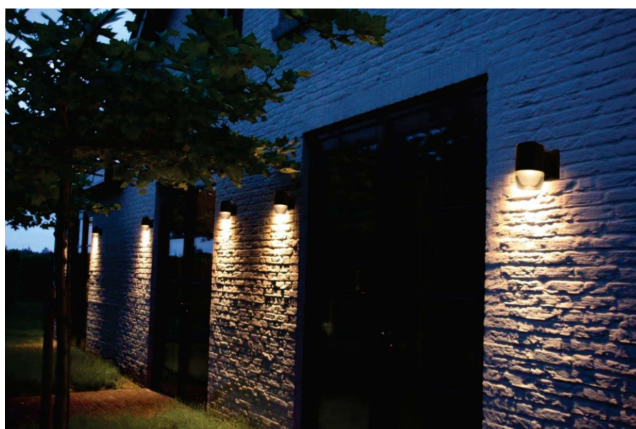

FEC-6601

FEC-6600/1

FEC-6600/2

نام کالا	توان (وات)	ولتاژ	توان نوری (لومن)	ضریب حفاظتی	نوع LED	رنگ LED
FEC-6601	5W	220-240V	500	IP 54	COB LED	آفتابی
FEC-6600/1	5W	220-240V	500	IP 54	COB LED	آفتابی
FEC-6600/2	10W	220-240V	1000	IP 54	COB LED	آفتابی

✓ جنس بدنه از آلومینیوم دایکاست با خلوص بالا و ساخته شده از کریستال دست ساز .

✓ استفاده از چیپ‌های COB LED با راندمان بالای نوردهی ($LUM/W > 100$) و ($CRI > 90$) .

✓ دارای درایورهایی با مصرف استاندارد و راندمان بالا و توان مصرف واقعی .
✓ بهترین انتخاب جهت روشنایی دیوار و نمای ساختمان‌ها در مراکز اداری، تجاری و مسکونی .