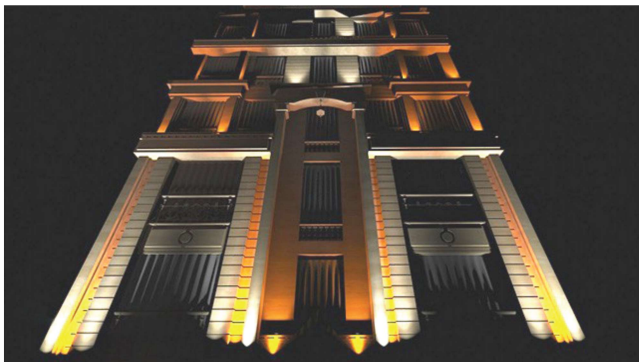

نام کالا	توان (وات)	ولتاژ	توان نوری (لومن)	ضریب حفاظتی	نوع LED	رنگ LED
FEC-1505	3W	220-240V	300	IP 65	Bridge Lux	آفتابی
FEC-2007	7W	220-240V	700	IP 65	CREE LED	سفید، آفتابی
FEC-2005	10W	220-240V	1000	IP 65	COB LED	سفید، آفتابی، آمبر
FEC-1506	6W	220-240V	600	IP 65	COB LED	آفتابی
FEC-1507	7W	220-240V	700	IP 65	COB LED	آفتابی