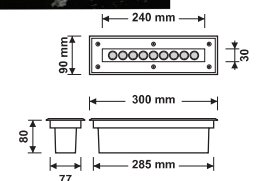

285x77x80 mm
FEC-300